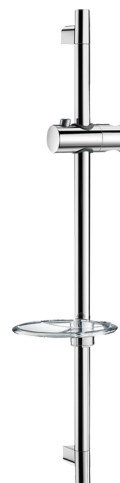

Chromowany drążek natryskowy

Nr 820

Z mydelniczką

OPIS

Chromowany drążek natryskowy - Nr 820

Chromowany drążek natryskowy Ø22 ze stali nierdzewnej z możliwością skrócenia, całkowita długość 700 mm i rozstaw 590 mm.

Chromowany uchwyt na suwaku do słuchawki natryskowej, ruchomy z regulacją wysokości.

Przezroczysta mydelniczka.

ZALETY

Łatwa instalacja

Mocowanie z regulacją wysokości

OPIS TECHNICZNY

Chromowany drążek natryskowy - Nr 820

| | |
|-------------|------------|
| Długość | 700 mm |
| Wykończenie | Chromowany |