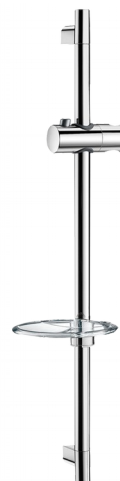

Chromowany drążek natryskowy

Nr 820

Z mydelniczką

OPIS

Chromowany drążek natryskowy - Nr 820

Chromowany drążek natryskowy Ø22 ze stali nierdzewnej z możliwością skrócenia, całkowita długość 700 mm i rozstaw 590 mm.

Chromowany uchwyt na suwaku do słuchawki natryskowej, ruchomy z regulacją wysokości.

Przezroczysta mydelniczka.

OPIS TECHNICZNY

Chromowany drążek natryskowy - Nr 820

Długość	700 mm
Wykończenie	Chromowany

ZALETY

Łatwa instalacja

Mocowanie z regulacją wysokości