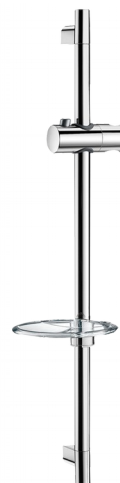

## Chromowany drążek natryskowy

Nr 820

Z mydelniczką

### OPIS

**Chromowany drążek natryskowy - Nr 820**

Chromowany drążek natryskowy Ø22 ze stali nierdzewnej z możliwością skrócenia, całkowita długość 700 mm i rozstaw 590 mm.

Chromowany uchwyt na suwaku do słuchawki natryskowej, ruchomy z regulacją wysokości.

Przezroczysta mydelniczka.

### OPIS TECHNICZNY

**Chromowany drążek natryskowy - Nr 820**

Długość	700 mm
Wykończenie	Chromowany