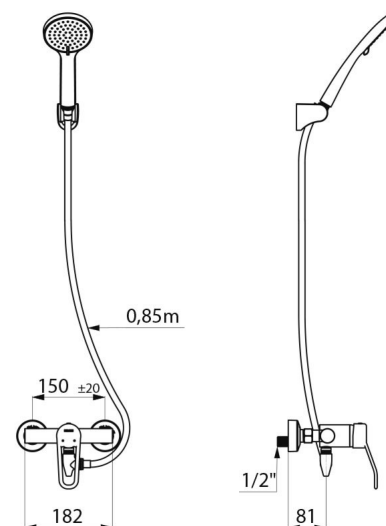

ZALETY

Ograniczony wypływ WC w przypadku braku WZ

EP: ograniczenie wahań temperatury

Securitouch: antyoparzeniowa izolacja termiczna

Maksymalna higiena: korpus o małej pojemności wody