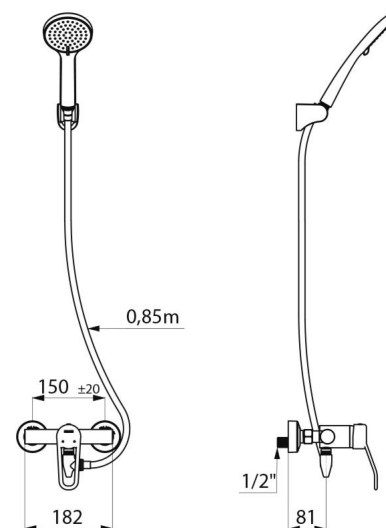

Głowica ceramiczna z regulatorem ciśnienia Ø40 (EP) i nastawionym ogranicznikiem temperatury maksymalnej.

Całkowita ochrona antyoparzeniowa: ograniczony wypływ WC w przypadku braku WZ (i na odwrót).

Stała temperatura bez względu na wahania ciśnienia i przepływu w instalacji.

Korpus gładki wewnątrz o małej pojemności wody.

Wypływ nastawiony na 9 l/min.

Korpus z chromowanego mosiądzu i uchwyt ażurowy.

Przyłącze do węża natryskowego Z1/2" ze zintegrowanym zaworem zwrotnym.

Bateria z mimośrodami STOP/CHECK Z1/2" Z3/4".

Przyłącze	Z1/2"
Technologia	Bateria mechaniczna SECURITHERM EP
Głębokość	188 mm
Szerokość	182 mm
Wypływ	9 l/min
Ogranicznik temperatury	TAK
Wykończenie	Chromowany mosiądz

ZALETY

Ograniczony wypływ WC w przypadku braku WZ

EP: ograniczenie wahań temperatury

Securitouch: antyoparzeniowa izolacja termiczna

Maksymalna higiena: korpus o małej pojemności wody

Standardy

Gwarancja

Dostępne części