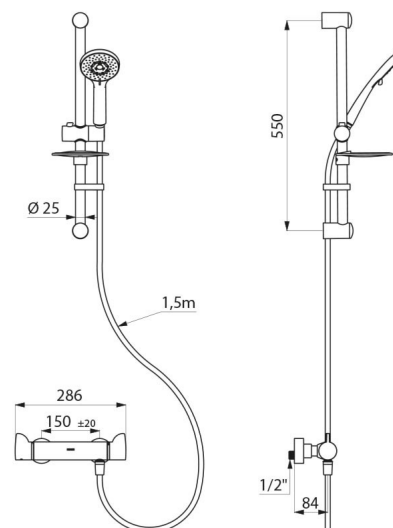

Komplet natryskowy z baterią termostaticzną SECURITHERM

Nr H9741SKIT

Termostaticzny komplet natryskowy z baterią H9741S

OPIS

Komplet natryskowy z baterią termostaticzną SECURITHERM - Nr H9741SKIT

Zestaw natryskowy z drążkiem i dwuuchwytową baterią termostaticzną SECURITHERM.

Bateria z chroną antyoparzeniową: automatyczne zamknięcie wypływu w przypadku braku wody zimnej.

Ochrona przed „zimnym prysznicem”: automatyczne zamknięcie wypływu w przypadku braku wody ciepłej.

Antyoparzeniowa izolacja termiczna Securitouch.

Antyosadowa głowica termostaticzna do regulacji temperatury.

Głowica ceramiczna ¼ obrotu do regulacji wypływu.

Regulacja temperatury do 41°C.

Podwójny ogranicznik temperatury: pierwszy z możliwością odblokowania na 38°C, drugi zablokowany na 41°C.

Możliwość przeprowadzenia w łatwy sposób dezynfekcji termicznej, bez demontażu uchwytu i zamykania zasilania wody zimnej.

Wypływ ograniczony do 9 l/min przy 3 barach.

Korpus z chromowanego mosiądzu i ergonomiczne pokrętki.

Przyłącze do węża natryskowego 1/2".

Filtry i zawory zwrotne zintegrowane w przyłączach W3/4".

Bateria ze standardowymi mimosrodami 1/2" 3/4".

- Słuchawka natryskowa na suwaku (nr 813) na chromowanym drążku natryskowym (nr 821) z mydelniczką i węzem natryskowym (nr 836T1).
- Obręcz zapobiegająca opadaniu słuchawki natryskowej na posadzkę (nr 830).

Bateria przystosowana w szczególności do zakładów opieki zdrowotnej, domów opieki, szpitali i klinik.

Produkt przystosowany do osób niepełnosprawnych.

Bateria natryskowa z 30-letnią gwarancją.

OPIS TECHNICZNY

Komplet natryskowy z baterią termostaticzną SECURITHERM - Nr H9741SKIT