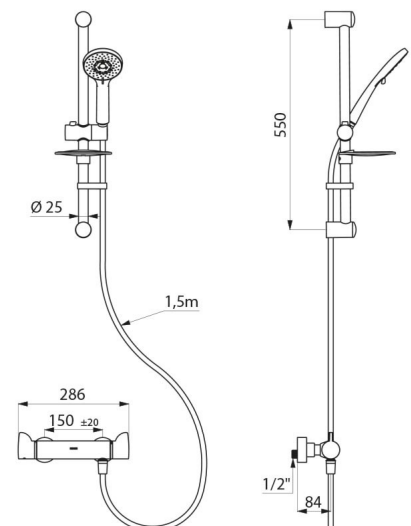

Komplet natryskowy z baterią termostaticzną SECURITHERM

Nr H9741SKIT

Termostaticzny komplet natryskowy z baterią H9741S

OPIS

Komplet natryskowy z baterią termostaticzną SECURITHERM - Nr H9741SKIT

Zestaw natryskowy z drążkiem i dwuuchwytową baterią termostaticzną SECURITHERM.

Bateria z chroną antyoparzeniową: automatyczne zamknięcie wypływu w przypadku braku wody zimnej.

Ochrona przed „zimnym prysznicem”: automatyczne zamknięcie wypływu w przypadku braku wody ciepłej.

Antyoparzeniowa izolacja termiczna Securitouch.

Antyosadowa głowica termostaticzna do regulacji temperatury.

Głowica ceramiczna ¼ obrotu do regulacji wypływu.

Regulacja temperatury do 41°C.

Podwójny ogranicznik temperatury: pierwszy z możliwością odblokowania na 38°C, drugi zablokowany na 41°C.

Możliwość przeprowadzenia w łatwy sposób dezynfekcji termicznej, bez demontażu uchwytu i zamykania zasilania wody zimnej.

Wypływ ograniczony do 9 l/min przy 3 barach.

Korpus z chromowanego mosiądzu i ergonomiczne pokrętki.

Przyłącze do węża natryskowego 1/2".

Filtry i zawory zwrotne zintegrowane w przyłączach W3/4".

Bateria ze standardowymi mimośrodami Z1/2" Z3/4".

1. Słuchawka natryskowa na suwaku (nr 813) na chromowanym drążku natryskowym (nr 821) z mydelniczką i węzem natryskowym (nr 836T1).
   - Obręcz zapobiegająca opadaniu słuchawki natryskowej na posadzkę (nr 830).
2. Bateria przystosowana w szczególności do zakładów opieki zdrowotnej, domów opieki, szpitali i klinik.
   Produkt przystosowany do osób niepełnosprawnych.
   Bateria natryskowa z 30-letnią gwarancją.

OPIS TECHNICZNY

Komplet natryskowy z baterią termostaticzną SECURITHERM - Nr H9741SKIT