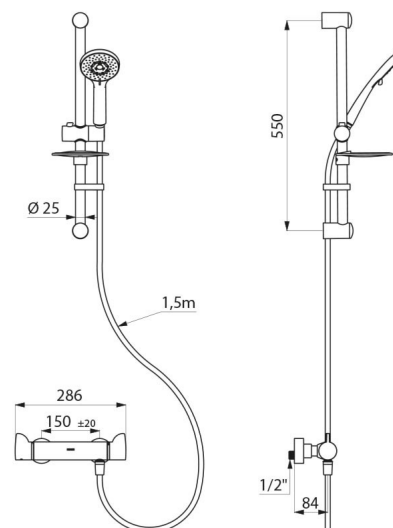

Komplet natryskowy z baterią termostaticzną SECURITHERM

Nr H9741SKIT

Termostaticzny komplet natryskowy z baterią H9741S

OPIS

Komplet natryskowy z baterią termostaticzną SECURITHERM - Nr H9741SKIT

Zestaw natryskowy z drążkiem i dwuuchwytową baterią termostaticzną SECURITHERM.

Bateria z chroną antyoparzeniową: automatyczne zamknięcie wypływu w przypadku braku wody zimnej.

Ochrona przed „zimnym prysznicem”: automatyczne zamknięcie wypływu w przypadku braku wody ciepłej.

Antyoparzeniowa izolacja termiczna Securitouch.

Antyosadowa głowica termostaticzna do regulacji temperatury.

Głowica ceramiczna ¼ obrotu do regulacji wypływu.

Regulacja temperatury do 41°C.

Podwójny ogranicznik temperatury: pierwszy z możliwością odblokowania na 38°C, drugi zablokowany na 41°C.

Możliwość przeprowadzenia w łatwy sposób dezynfekcji termicznej, bez demontażu uchwyty i zamykania zasilania wody zimnej.

Wypływ ograniczony do 9 l/min przy 3 barach.

Korpus z chromowanego mosiądzu i ergonomiczne pokrętki.

Przyłącze do węży natryskowego 1/2".

Filtry i zawory zwrotne zintegrowane w przyłączach W3/4".

Bateria ze standardowymi mimosrodami 1/2" i 3/4".

- Słuchawka natryskowa na suwaku (nr 813) na chromowanym drążku natryskowym (nr 821) z mydelniczką i węży natryskowym (nr 836T1).
- Obręcz zapobiegająca opadaniu słuchawki natryskowej na posadzkę (nr 830).

Bateria przystosowana w szczególności do zakładów opieki zdrowotnej, domów opieki, szpitali i klinik.

Produkt przystosowany do osób niepełnosprawnych.

Bateria natryskowa z 30-letnią gwarancją.

OPIS TECHNICZNY

Komplet natryskowy z baterią termostaticzną SECURITHERM - Nr H9741SKIT