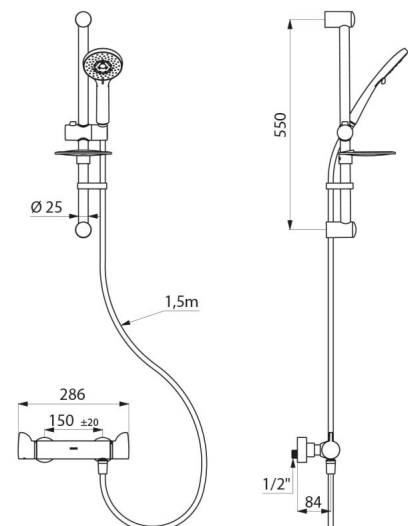

Komplet natryskowy z baterią termostaticzną SECURITHERM

Nr H9741SKIT

Termostaticzny komplet natryskowy z baterią H9741S

OPIS

Komplet natryskowy z baterią termostaticzną SECURITHERM - Nr H9741SKIT

Zestaw natryskowy z drążkiem i dwuuchwytową baterią termostaticzną SECURITHERM.

Bateria z chroną antyoparzeniową: automatyczne zamknięcie wypływu w przypadku braku wody zimnej.

Ochrona przed „zimnym prysznicem”: automatyczne zamknięcie wypływu w przypadku braku wody ciepłej.

Antyoparzeniowa izolacja termiczna Securitouch.

Antyosadowa głowica termostaticzna do regulacji temperatury.

Głowica ceramiczna ¼ obrotu do regulacji wypływu.

Regulacja temperatury do 41°C.

Podwójny ogranicznik temperatury: pierwszy z możliwością odblokowania na 38°C, drugi zablokowany na 41°C.

Możliwość przeprowadzenia w łatwy sposób dezynfekcji termicznej, bez demontażu uchwyty i zamykania zasilania wody zimnej.

Wypływ ograniczony do 9 l/min przy 3 barach.

Korpus z chromowanego mosiądzu i ergonomiczne pokrętki.

Przyłącze do węża natryskowego 1/2".

Filtry i zawory zwrotne zintegrowane w przyłączach W3/4".

Bateria ze standardowymi mimośrodami Z1/2" Z3/4".

1. Słuchawka natryskowa na suwaku (nr 813) na chromowanym drążku natryskowym (nr 821) z mydelniczką i węzem natryskowym (nr 836T1).
   - Obręcz zapobiegająca opadaniu słuchawki natryskowej na posadzkę (nr 830).
2. Bateria przystosowana w szczególności do zakładów opieki zdrowotnej, domów opieki, szpitali i klinik.
   Produkt przystosowany do osób niepełnosprawnych.
   Bateria natryskowa z 30-letnią gwarancją.

OPIS TECHNICZNY

Komplet natryskowy z baterią termostaticzną SECURITHERM - Nr H9741SKIT