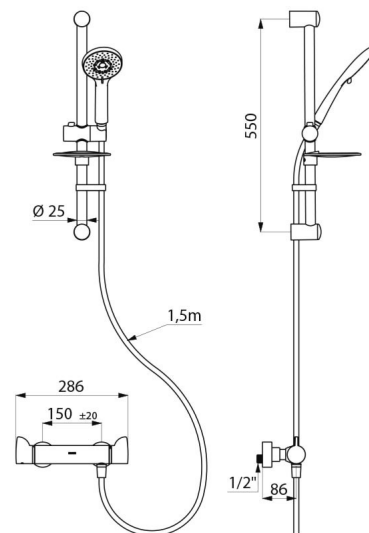

Komplet natryskowy z baterią termostaticzną SECURITHERM

Nr H9741KIT

Termostaticzny komplet natryskowy z baterią H9741

OPIS

Komplet natryskowy z baterią termostaticzną SECURITHERM - Nr H9741KIT

Zestaw natryskowy z drążkiem i dwuuchwytową baterią termostaticzną SECURITHERM.

Bateria z chroną antyoparzeniową: automatyczne zamknięcie wypływu w przypadku braku wody zimnej.

Ochrona przed „zimnym prysznicem”: automatyczne zamknięcie wypływu w przypadku braku wody ciepłej.

Antyoparzeniowa izolacja termiczna Securitouch.

Antyosadowa głowica termostaticzna do regulacji temperatury.

Głowica ceramiczna ¼ obrotu do regulacji wypływu.

Regulacja temperatury do 41°C.

Podwójny ogranicznik temperatury: pierwszy z możliwością odblokowania na 38°C, drugi zablokowany na 41°C.

Możliwość przeprowadzenia w łatwy sposób dezynfekcji termicznej, bez demontażu uchwytu i zamykania zasilania wody zimnej.

Wypływ ograniczony do 9 l/min przy 3 barach.

Korpus z chromowanego mosiądzu i ergonomiczne pokrętła.

Przyłącze do węża natryskowego ½".

Filtry i zawory zwrotne zintegrowane w przyłączach W¾".

Bateria z mimośrodami STOP/CHECK ½" Z¾".

1. Słuchawka natryskowa na suwaku (nr 813) na chromowanym drążku natryskowym (nr 821) z mydelniczką i węzem natryskowym (nr 836T1).
   - Obręcz zapobiegająca opadaniu słuchawki natryskowej na posadzkę (nr 830).
2. Bateria przystosowana w szczególności do zakładów opieki zdrowotnej, domów opieki, szpitali i klinik.

Produkt przystosowany do osób niepełnosprawnych.

Bateria natryskowa z 30-letnią gwarancją.

OPIS TECHNICZNY

Komplet natryskowy z baterią termostaticzną SECURITHERM - Nr H9741KIT