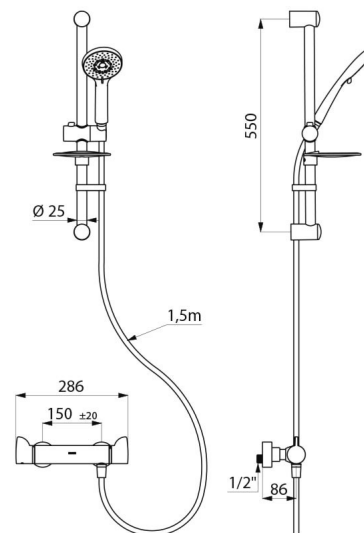

Komplet natryskowy z baterią termostaticzną SECURITHERM

Nr H9741KIT

Termostaticzny komplet natryskowy z baterią H9741

OPIS

Komplet natryskowy z baterią termostaticzną SECURITHERM - Nr H9741KIT

Zestaw natryskowy z drążkiem i dwuuchwytową baterią termostaticzną SECURITHERM.

Bateria z chroną antyoparzeniową: automatyczne zamknięcie wypływu w przypadku braku wody zimnej.

Ochrona przed „zimnym prysznicem”: automatyczne zamknięcie wypływu w przypadku braku wody ciepłej.

Antyoparzeniowa izolacja termiczna Securitouch.

Antyosadowa głowica termostaticzna do regulacji temperatury.

Głowica ceramiczna ¼ obrotu do regulacji wypływu.

Regulacja temperatury do 41°C.

Podwójny ogranicznik temperatury: pierwszy z możliwością odblokowania na 38°C, drugi zablokowany na 41°C.

Możliwość przeprowadzenia w łatwy sposób dezynfekcji termicznej, bez demontażu uchwytu i zamykania zasilania wody zimnej.

Wypływ ograniczony do 9 l/min przy 3 barach.

Korpus z chromowanego mosiądzu i ergonomiczne pokrętła.

Przyłącze do węża natryskowego ½".

Filtry i zawory zwrotne zintegrowane w przyłączach W¾".

Bateria z mimośrodami STOP/CHECK ½" Z¾".

- Słuchawka natryskowa na suwaku (nr 813) na chromowanym drążku natryskowym (nr 821) z mydelniczką i węzem natryskowym (nr 836T1).
- Obręcz zapobiegająca opadaniu słuchawki natryskowej na posadzkę (nr 830).

Bateria przystosowana w szczególności do zakładów opieki zdrowotnej, domów opieki, szpitali i klinik.

Produkt przystosowany do osób niepełnosprawnych.

Bateria natryskowa z 30-letnią gwarancją.

OPIS TECHNICZNY

Komplet natryskowy z baterią termostaticzną SECURITHERM - Nr H9741KIT