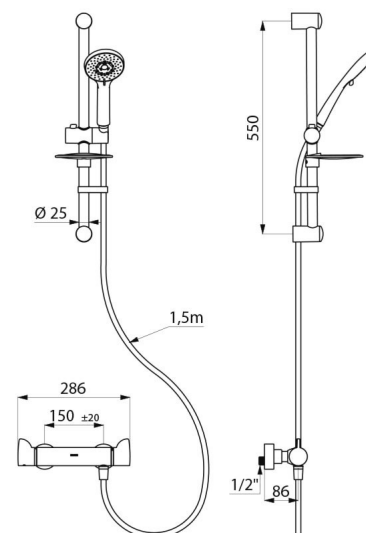

Komplet natryskowy z baterią termostaticzną SECURITHERM

Nr H9741KIT

Termostaticzny komplet natryskowy z baterią H9741

OPIS

Komplet natryskowy z baterią termostaticzną SECURITHERM - Nr H9741KIT

Zestaw natryskowy z drążkiem i dwuuchwytową baterią termostaticzną SECURITHERM.

Bateria z chroną antyoparzeniową: automatyczne zamknięcie wypływu w przypadku braku wody zimnej.

Ochrona przed „zimnym prysznicem”: automatyczne zamknięcie wypływu w przypadku braku wody ciepłej.

Antyoparzeniowa izolacja termiczna Securitouch.

Antyosadowa głowica termostaticzna do regulacji temperatury.

Głowica ceramiczna ¼ obrotu do regulacji wypływu.

Regulacja temperatury do 41°C.

Podwójny ogranicznik temperatury: pierwszy z możliwością odblokowania na 38°C, drugi zablokowany na 41°C.

Możliwość przeprowadzenia w łatwy sposób dezynfekcji termicznej, bez demontażu uchwyty i zamykania zasilania wody zimnej.

Wypływ ograniczony do 9 l/min przy 3 barach.

Korpus z chromowanego mosiądzu i ergonomiczne pokrętki.

Przyłącze do węży natryskowego ½".

Filtry i zawory zwrotne zintegrowane w przyłączach W¾".

Bateria z mimosłotami STOP/CHECK ½" Z¾".

- Słuchawka natryskowa na suwaku (nr 813) na chromowanym drążku natryskowym (nr 821) z mydelniczką i węży natryskowym (nr 836T1).
- Obręcz zapobiegająca opadaniu słuchawki natryskowej na posadzkę (nr 830).

Bateria przystosowana w szczególności do zakładów opieki zdrowotnej, domów opieki, szpitali i klinik.

Produkt przystosowany do osób niepełnosprawnych.

Bateria natryskowa z 30-letnią gwarancją.

OPIS TECHNICZNY

Komplet natryskowy z baterią termostaticzną SECURITHERM - Nr H9741KIT