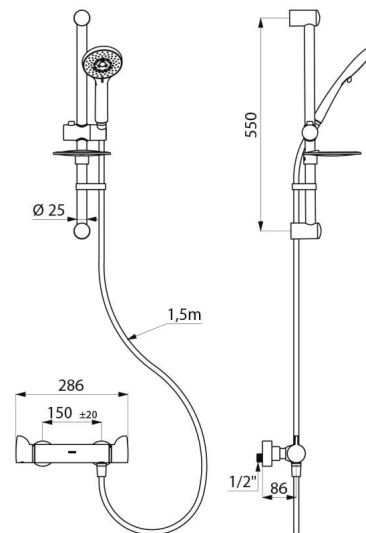

Komplet natryskowy z baterią termostaticzną SECURITHERM

Nr H9741KIT

Termostaticzny komplet natryskowy z baterią H9741

OPIS

Komplet natryskowy z baterią termostaticzną SECURITHERM - Nr H9741KIT

Zestaw natryskowy z drążkiem i dwuuchwytową baterią termostaticzną SECURITHERM.

Bateria z chroną antyoparzeniową: automatyczne zamknięcie wypływu w przypadku braku wody zimnej.

Ochrona przed „zimnym prysznicem”: automatyczne zamknięcie wypływu w przypadku braku wody ciepłej.

Antyoparzeniowa izolacja termiczna Securitouch.

Antyosadowa głowica termostaticzna do regulacji temperatury.

Głowica ceramiczna ¼ obrotu do regulacji wypływu.

Regulacja temperatury do 41°C.

Podwójny ogranicznik temperatury: pierwszy z możliwością odblokowania na 38°C, drugi zablokowany na 41°C.

Możliwość przeprowadzenia w łatwy sposób dezynfekcji termicznej, bez demontażu uchwyty i zamykania zasilania wody zimnej.

Wypływ ograniczony do 9 l/min przy 3 barach.

Korpus z chromowanego mosiądzu i ergonomiczne pokrętki.

Przyłącze do węży natryskowego ½".

Filtry i zawory zwrotne zintegrowane w przyłączach W¾".

Bateria z mimosłotami STOP/CHECK ½" Z¾".

- Słuchawka natryskowa na suwaku (nr 813) na chromowanym drążku natryskowym (nr 821) z mydelniczką i węży natryskowym (nr 836T1).
- Obręcz zapobiegająca opadaniu słuchawki natryskowej na posadzkę (nr 830).

Bateria przystosowana w szczególności do zakładów opieki zdrowotnej, domów opieki, szpitali i klinik.

Produkt przystosowany do osób niepełnosprawnych.

Bateria natryskowa z 30-letnią gwarancją.

OPIS TECHNICZNY

Komplet natryskowy z baterią termostaticzną SECURITHERM - Nr H9741KIT