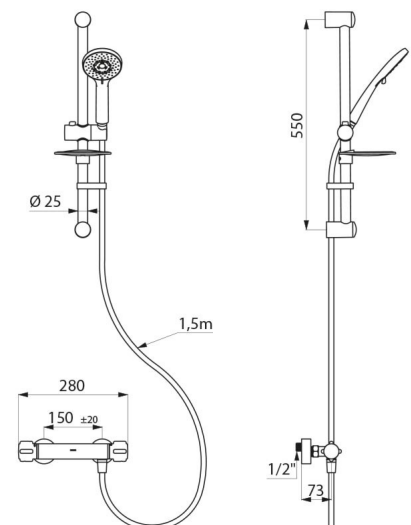

Komplet natryskowy z baterią termostaticzną SECURITHERM

Nr H9739SKIT

Termostaticzny komplet natryskowy z baterią

OPIS

Komplet natryskowy z baterią termostaticzną SECURITHERM - Nr H9739SKIT

Zestaw natryskowy z dwuuchwytową baterią termostaticzną SECURITHERM. Bateria natryskowa z antyosadową głowicą termostaticzną. Bateria z ochroną antyoparzeniową: automatyczne zamknięcie wypływu w przypadku braku wody zimnej. Ochrona przed „zimnym prysznicem”: automatyczne zamknięcie wypływu w przypadku braku wody ciepłej. Antyosadowa głowica termostaticzna do regulacji temperatury. Głowica ceramiczna 1/4 obrotu do regulacji wypływu. Regulacja temperatury od 25°C do 40°C z ogranicznikiem temperatury nastawionym na 38°C. Możliwość przeprowadzenia w łatwy sposób dezynfekcji termicznej, bez demontażu uchwytu i zamykania dopływu wody zimnej. Wypływ nastawiony na 9 l/min. Korpus z chromowanego miedzi i pokrętła typu CLASSIC. Przyłącze do węży natryskowych Z1/2". Filtry i zawory zwrotne zintegrowane w przyłączach W3/4". Bateria ze standardowymi mimośrodkami Z1/2" Z3/4". Słuchawka natryskowa na suwaku (nr 813) na chromowanym drążku natryskowym (nr 821) z mydelniczką i wężem natryskowym (nr 836T1). Obroż zapobiegająca opadaniu słuchawki natryskowej na posadzkę (nr 830). Bateria przystosowana w szczególności do placówek opieki zdrowotnej, domów opieki, szpitali i klinik. Bateria termostaticzna przystosowana do osób niepełnosprawnych. Zestaw natryskowy z 30-letnią gwarancją.

OPIS TECHNICZNY

Komplet natryskowy z baterią termostaticzną SECURITHERM - Nr H9739SKIT