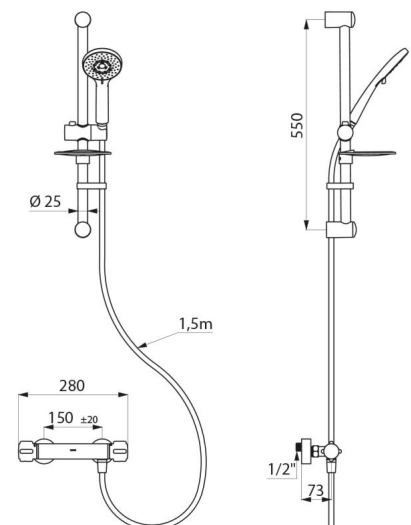

Komplet natryskowy z baterią termostaticzną SECURITHERM

Nr H9739SKIT

Termostaticzny komplet natryskowy z baterią

OPIS

Komplet natryskowy z baterią termostaticzną SECURITHERM - Nr H9739SKIT

Zestaw natryskowy z dwuuchwytową baterią termostaticzną SECURITHERM. Bateria natryskowa z antyosadową głowicą termostaticzną. Bateria z ochroną antyoparzeniową: automatyczne zamknięcie wypływu w przypadku braku wody zimnej. Ochrona przed „zimnym prysznicem”: automatyczne zamknięcie wypływu w przypadku braku wody ciepłej. Antyosadowa głowica termostaticzna do regulacji temperatury. Głowica ceramiczna 1/4 obrotu do regulacji wypływu. Regulacja temperatury od 25°C do 40°C z ogranicznikiem temperatury nastawionym na 38°C. Możliwość przeprowadzenia w łatwy sposób dezynfekcji termicznej, bez demontażu uchwytu i zamykania dopływu wody zimnej. Wypływ nastawiony na 9 l/min. Korpus z chromowanego miedzi i pokrętła typu CLASSIC. Przyłącze do węży natryskowych Z1/2". Filtry i zawory zwrotne zintegrowane w przyłączach W3/4". Bateria ze standardowymi mimośrodkami Z1/2" Z3/4". Słuchawka natryskowa na suwaku (nr 813) na chromowanym drążku natryskowym (nr 821) z mydelniczką i wężem natryskowym (nr 836T1). Obręcz zapobiegająca opadaniu słuchawki natryskowej na posadzkę (nr 830). Bateria przystosowana w szczególności do placówek opieki zdrowotnej, domów opieki, szpitali i klinik. Bateria termostaticzna przystosowana do osób niepełnosprawnych. Zestaw natryskowy z 30-letnią gwarancją.

OPIS TECHNICZNY

Komplet natryskowy z baterią termostaticzną SECURITHERM - Nr H9739SKIT