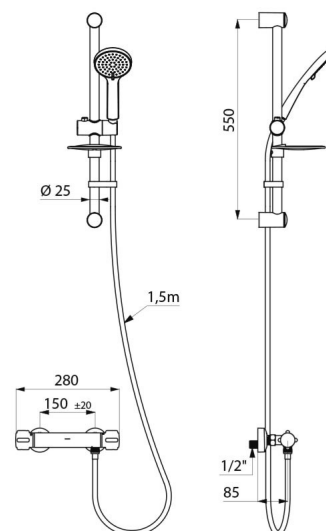

ZALETY

SECURITHERM: optymalna ochrona antyoparzeniowa

Nastawiony ogranicznik temperatury maksymalnej

Termostatyczna: całkowita stabilność temperatury

Ergonomia: pokrętła ułatwiające chwycenie