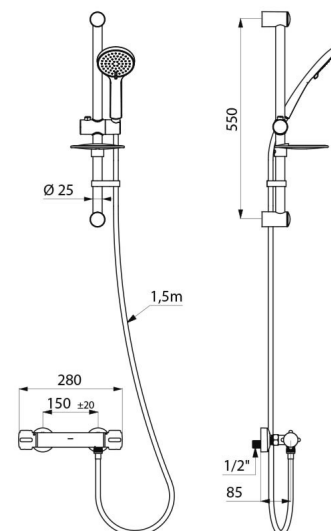

Termostatyczny komplet natryskowy z baterią

Nr H9739KIT

Dwuuchwytowa bateria termostatyczna

OPIS

Termostatyczny komplet natryskowy z baterią - Nr H9739KIT

Zestaw natryskowy z drążkiem i dwuuchwytową baterią termostatyczną SECURITHERM.

- Bateria natryskowa z antyosadową głowicą termostatyczną.

Bateria z ochroną antyoparzeniową: automatyczne zamknięcie wypływu w przypadku braku wody zimnej.

Ochrona przed „zimnym prysznicem”: automatyczne zamknięcie wypływu w przypadku braku wody ciepłej.

Antyosadowa głowica termostatyczna do regulacji temperatury.

Głowica ceramiczna 1/4 obrotu do regulacji wypływu.

Regulacja temperatury od 25°C do 40°C z ogranicznikiem temperatury maksymalnej zablokowanym na 38°C.

Możliwość przeprowadzenia w łatwy sposób dezynfekcji termicznej, bez demontażu uchwytu i zamykania dopływu wody zimnej.

Wypływ nastawiony na 9 l/min.

Korpus z chromowanego mosiądzu i pokrętła CLASSIC.

Przyłącze do węży natryskowych Z1/2".

Filtry i zawory zwrotne zintegrowane w przyłączach W3/4".

Produkt dostarczany z 2 mimośrodami ściennymi STOP/CHECK Z1/2" Z3/4", doskonale przystosowanymi do potrzeb szpitali.

- Słuchawka natryskowa na suwaku (nr 813), na chromowanym drążku natryskowym (nr 821), z mydelniczką i wężem (nr 836T1).

- Obręcz zapobiegająca opadaniu słuchawki natryskowej na posadzkę (nr 828).

Bateria przystosowana w szczególności do zakładów opieki zdrowotnej, domów opieki, szpitali i klinik.

Bateria termostatyczna przystosowana do osób niepełnosprawnych.

Komplet natryskowy z 30-letnią gwarancją.

OPIS TECHNICZNY

Termostatyczny komplet natryskowy z baterią - Nr H9739KIT