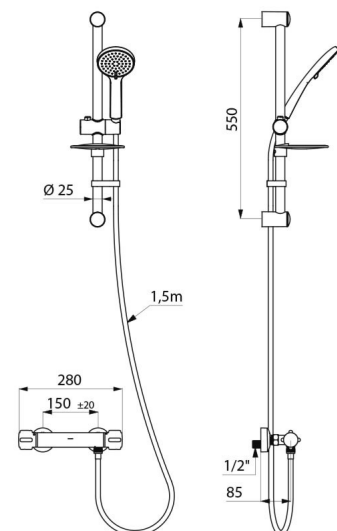

Termostatyczny komplet natryskowy z baterią

Nr H9739KIT

Dwuuchwytowa bateria termostatyczna

OPIS

Termostatyczny komplet natryskowy z baterią - Nr H9739KIT

Zestaw natryskowy z drążkiem i dwuuchwytową baterią termostatyczną SECURITHERM.

- Bateria natryskowa z antyosadową głowicą termostatyczną.
- Bateria z ochroną antyoparzeniową: automatyczne zamknięcie wypływu w przypadku braku wody zimnej.
- Ochrona przed „zimnym prysznicem”: automatyczne zamknięcie wypływu w przypadku braku wody ciepłej.
- Antyosadowa głowica termostatyczna do regulacji temperatury.
- Głowica ceramiczna 1/4 obrotu do regulacji wypływu.
- Regulacja temperatury od 25°C do 40°C z ogranicznikiem temperatury maksymalnej zablokowanym na 38°C.
- Możliwość przeprowadzenia w łatwy sposób dezynfekcji termicznej, bez demontażu uchwytu i zamykania dopływu wody zimnej.
- Wypływ nastawiony na 9 l/min.
- Korpus z chromowanego mosiądzu i pokrętła CLASSIC.
- Przyłącze do węży natryskowych Z1/2".
- Filtry i zawory zwrotne zintegrowane w przyłączach W3/4".
- Produkt dostarczany z 2 mimośrodami ściennymi STOP/CHECK Z1/2" Z3/4", doskonale przystosowanymi do potrzeb szpitali.
- Słuchawka natryskowa na suwaku (nr 813), na chromowanym drążku natryskowym (nr 821), z mydelniczką i węzem (nr 836T1).
- Obręcz zapobiegająca opadaniu słuchawki natryskowej na posadzkę (nr 828).
- Bateria przystosowana w szczególności do zakładów opieki zdrowotnej, domów opieki, szpitali i klinik.
- Bateria termostatyczna przystosowana do osób niepełnosprawnych.
- Komplet natryskowy z 30-letnią gwarancją.

OPIS TECHNICZNY

Termostatyczny komplet natryskowy z baterią - Nr H9739KIT