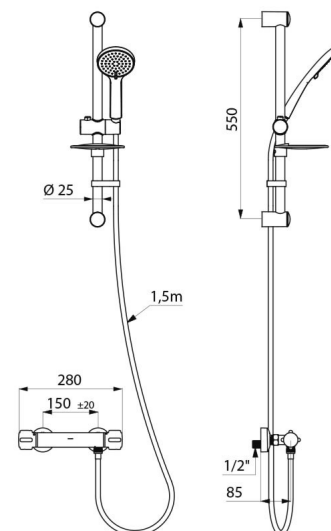

Termostatyczny komplet natryskowy z baterią

Nr H9739KIT

Dwuuchwytowa bateria termostatyczna

OPIS

Termostatyczny komplet natryskowy z baterią - Nr H9739KIT

Zestaw natryskowy z drążkiem i dwuuchwytową baterią termostatyczną SECURITHERM.

- Bateria natryskowa z antyosadową głowicą termostatyczną.

Bateria z ochroną antyoparzeniową: automatyczne zamknięcie wypływu w przypadku braku wody zimnej.

Ochrona przed „zimnym prysznicem”: automatyczne zamknięcie wypływu w przypadku braku wody ciepłej.

Antyosadowa głowica termostatyczna do regulacji temperatury.

Głowica ceramiczna 1/4 obrotu do regulacji wypływu.

Regulacja temperatury od 25°C do 40°C z ogranicznikiem temperatury maksymalnej zablokowanym na 38°C.

Możliwość przeprowadzenia w łatwy sposób dezynfekcji termicznej, bez demontażu uchwytu i zamykania dopływu wody zimnej.

Wypływ nastawiony na 9 l/min.

Korpus z chromowanego mosiądzu i pokrętła CLASSIC.

Przyłącze do węży natryskowych Z1/2".

Filtry i zawory zwrotne zintegrowane w przyłączach W3/4".

Produkt dostarczany z 2 mimośrodkami ściennymi STOP/CHECK Z1/2" Z3/4", doskonale przystosowanymi do potrzeb szpitali.

- Słuchawka natryskowa na suwaku (nr 813), na chromowanym drążku natryskowym (nr 821), z mydelniczką i wężem (nr 836T1).

- Obręcz zapobiegająca opadaniu słuchawki natryskowej na posadzkę (nr 828).

Bateria przystosowana w szczególności do zakładów opieki zdrowotnej, domów opieki, szpitali i klinik.

Bateria termostatyczna przystosowana do osób niepełnosprawnych.

Komplet natryskowy z 30-letnią gwarancją.

OPIS TECHNICZNY

Termostatyczny komplet natryskowy z baterią - Nr H9739KIT