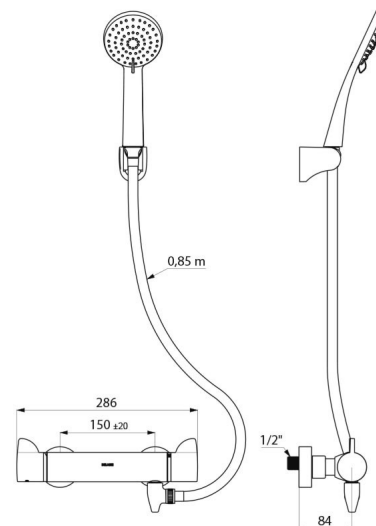

Komplet natryskowy z baterią termostaticzną

SECURITHERM

Nr H9741SHYG

Dwuuchwytowa bateria termostaticzna Securitouch

OPIS

Komplet natryskowy z baterią termostaticzną SECURITHERM - Nr H9741SHYG

Dwuuchwytowy, termostaticzny komplet natryskowy SECURITHERM z urządzeniem samoopróżniającym.

- Bateria z antyosadową głowicą termostaticzną:
- Bateria z ochroną antyoparzeniową: automatyczne zamknięcie wypływu w przypadku braku wody zimnej lub ciepłej.
- Ochrona przed „zimnym prysznicem”: automatyczne zamknięcie wypływu w przypadku braku wody ciepłej.

Antyoparzeniowa izolacja termiczna Securitouch.
Antyosadowa głowica termostaticzna do regulacji temperatury.
Głowica ceramiczna ¼ obrotu do regulacji wypływu.

Regulacja temperatury od 25°C do 41°C.
Podwójny ogranicznik temperatury: pierwszy z możliwością odblokowania na 38°C, drugi zablokowany na 41°C.

Możliwość przeprowadzenia w łatwy sposób dezynfekcji termicznej, bez demontażu uchwyty i zamykania zasilania wody zimnej.

Wypływ nastawiony na 9 l/min.
Korpus z chromowanego mosiądzu i pokrętła ERGO.
Przyłącze do węża natryskowego Z½".

Filtry i zawory zwrotne zintegrowane w przyłączach W¾".

Bateria ze standardowymi mimośrodami Z½" Z¾".

- Słuchawka natryskowa (nr 813) z wężem (nr 836T3) i ruchomy, chromowany uchwyt ścienny (nr 845).
- Złączka antystagnacyjna WZ½" do instalacji między dolnym przyłączem armatury a wężem natryskowym, do automatycznego opróżnienia węża i słuchawki natryskowej (nr 880).

Bateria przystosowana w szczególności do zakładów opieki zdrowotnej, domów opieki, szpitali i klinik.

Produkt przystosowany do osób niepełnosprawnych.
Bateria natryskowa z 30-letnią gwarancją.

OPIS TECHNICZNY