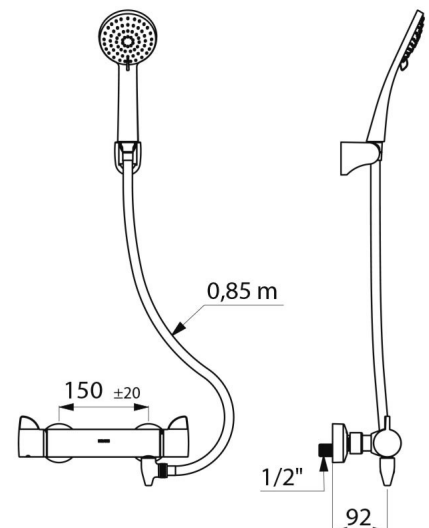

Komplet natryskowy z baterią termostaticzną

SECURITHERM

Nr H9741HYG

Dwuuchwytowa bateria termostaticzna Securitouch

OPIS

Komplet natryskowy z baterią termostaticzną SECURITHERM - Nr H9741HYG

Dwuuchwytowy, termostaticzny komplet natryskowy SECURITHERM z urządzeniem samoopróżniającym.

- Bateria z antyosadową głowicą termostaticzną:
- Bateria z ochroną antyoparzeniową: automatyczne zamknięcie wypływu w przypadku braku wody zimnej lub ciepłej.
- Ochrona przed „zimnym prysznicem”: automatyczne zamknięcie wypływu w przypadku braku wody ciepłej.

Antyoparzeniowa izolacja termiczna Securitouch.
Antyosadowa głowica termostaticzna do regulacji temperatury.
Głowica ceramiczna ¼ obrotu do regulacji wypływu.

Regulacja temperatury od 25°C do 41°C.
Podwójny ogranicznik temperatury: pierwszy z możliwością odblokowania na 38°C, drugi zablokowany na 41°C.

Możliwość przeprowadzenia w łatwy sposób dezynfekcji termicznej, bez demontażu uchwyty i zamykania zasilania wody zimnej.

Wypływ nastawiony na 9 l/min.
Korpus z chromowanego mosiądzu i pokrętła ERGO.
Przyłącze do węża natryskowego Z½".

Filtry i zawory zwrotne zintegrowane w przyłączach W¾".

Bateria z mimośrodami STOP/CHECK Z½" Z¾".

- Słuchawka natryskowa (nr 813) z wężem (nr 836T3) i ruchomy, chromowany uchwyt ścienny (nr 845).
- Złączka antystagnacyjna WZ½" do instalacji między dolnym przyłączem armatury a wężem natryskowym, do automatycznego opróżnienia węża i słuchawki natryskowej (nr 880).

Bateria przystosowana w szczególności do zakładów opieki zdrowotnej, domów opieki, szpitali i klinik.

Produkt przystosowany do osób niepełnosprawnych.
Bateria natryskowa z 30-letnią gwarancją.

OPIS TECHNICZNY