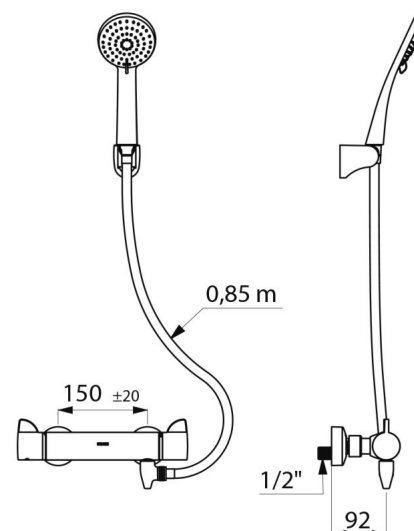

Komplet natryskowy z baterią termostaticzną SECURITHERM

Nr H9741HYG

Dwuuchwytowa bateria termostaticzna Securitouch

OPIS

Komplet natryskowy z baterią termostaticzną SECURITHERM - Nr H9741HYG

Dwuuchwytowy, termostaticzny komplet natryskowy SECURITHERM z urządzeniem samoopróżniającym.

- Bateria z antyosadową głowicą termostaticzną: Bateria z ochroną antyoparzeniową: automatyczne zamknięcie wypływu w przypadku braku wody zimnej lub ciepłej. Ochrona przed „zimnym prysznicem”: automatyczne zamknięcie wypływu w przypadku braku wody ciepłej.

Antyoparzeniowa izolacja termiczna Securitouch.

Antyosadowa głowica termostaticzna do regulacji temperatury.

Głowica ceramiczna ¼ obrotu do regulacji wypływu.

Regulacja temperatury od 25°C do 41°C.

Podwójny ogranicznik temperatury: pierwszy z możliwością odblokowania na 38°C, drugi zablokowany na 41°C.

Możliwość przeprowadzenia w łatwy sposób dezynfekcji termicznej, bez demontażu uchwyty i zamykania zasilania wody zimnej.

Wypływ nastawiony na 9 l/min.

Korpus z chromowanego mosiądzu i pokrętła ERGO.

Przyłącze do węża natryskowego Z½".

Filtry i zawory zwrotne zintegrowane w przyłączach W¾".

Bateria z mimośrodami STOP/CHECK Z½" Z¾".

- Słuchawka natryskowa (nr 813) z wężem (nr 836T3) i ruchomy, chromowany uchwyt ścienny (nr 845).

- Złączka antystagnacyjna WZ½" do instalacji między dolnym przyłączem armatury a wężem natryskowym, do automatycznego opróżnienia węża i słuchawki natryskowej (nr 880).

Bateria przystosowana w szczególności do zakładów opieki zdrowotnej, domów opieki, szpitali i klinik.

Produkt przystosowany do osób niepełnosprawnych.

Bateria natryskowa z 30-letnią gwarancją.

OPIS TECHNICZNY