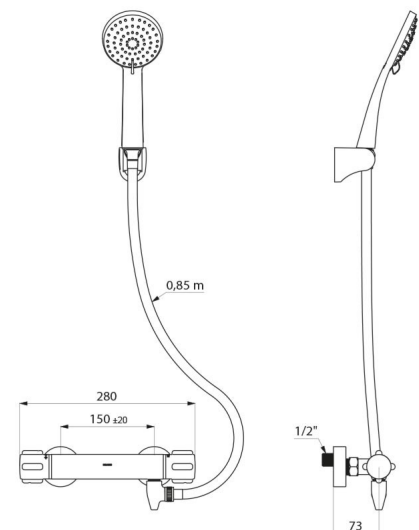

Samoopróżniający, termo. komplet natryskowy SECURITHERM Securitouch

Nr H9739SHYG

Dwuuchwytowa bateria termostaticzna Securitouch

OPIS

Samoopróżniający, termo. komplet natryskowy SECURITHERM Securitouch - Nr H9739SHYG

Dwuuchwytowy, termostaticzny komplet natryskowy z urządzeniem samoopróżniającym.

Bateria natryskowa z antyosadową głowicą termostaticzną.

Bateria z ochroną antyoparzeniową: automatyczne zamknięcie wypływu w przypadku braku wody zimnej.

Ochrona przed „zimnym prysznicem”: automatyczne zamknięcie wypływu w przypadku braku wody ciepłej.

Antyosadowa głowica termostaticzna do regulacji temperatury.

Głowica ceramiczna ¼ obrotu do regulacji wypływu.

Regulacja temperatury od 25°C do 40°C z ogranicznikiem temperatury nastawionym na 38°C.

Możliwość przeprowadzenia dezynfekcji termicznej bez demontażu uchwytu i zamykania dopływu wody zimnej.

Wypływ nastawiony na 9 l/min.

Korpus z chromowanego mosiądzu i pokrętła CLASSIC.

Przyłącze do węża natryskowego ½".

Filtry i zawory zwrotne zintegrowane w przyłączach W¾".

Bateria ze standardowymi mimośrodkami ściennymi ½" Z¾".

Słuchawka natryskowa (nr 813) z chromowanym, ruchomym uchwytem ściennym (nr 845).

Złączka antystagnacyjna WZ½" do automatycznego opróżnienia węża i słuchawki natryskowej (nr 880), montowana między dolnym przyłączem armatury a przyłączem do węża natryskowego.

Bateria przystosowana w szczególności do zakładów opieki zdrowotnej, domów opieki, szpitali i klinik.

Produkt przystosowany do osób niepełnosprawnych.

Bateria natryskowa z 30-letnią gwarancją.

OPIS TECHNICZNY

Samoopróżniający, termo. komplet natryskowy SECURITHERM Securitouch - Nr H9739SHYG