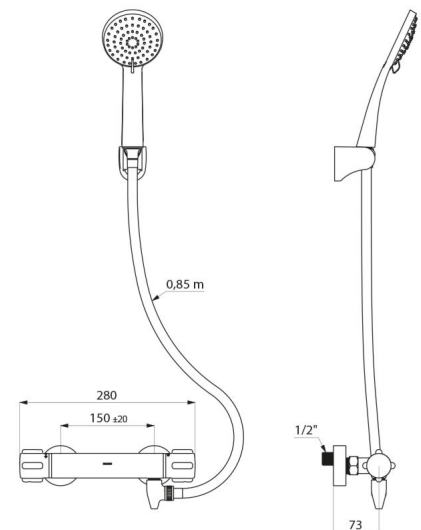

Samoopróżniający, termo. komplet natryskowy SECURITHERM Securitouch

Nr H9739SHYG

Dwuuchwytowa bateria termostatyczna Securitouch

OPIS

Samoopróżniający, termo. komplet natryskowy SECURITHERM Securitouch - Nr H9739SHYG

Dwuuchwytowy, termostatyczny komplet natryskowy z urządzeniem samoopróżniającym.

Bateria natryskowa z antyosadową głowicą termostatyczną.

Bateria z ochroną antyoparzeniową: automatyczne zamknięcie wypływu w przypadku braku wody zimnej.

Ochrona przed „zimnym prysznicem”: automatyczne zamknięcie wypływu w przypadku braku wody ciepłej.

Antyosadowa głowica termostatyczna do regulacji temperatury.

Głowica ceramiczna ¼ obrotu do regulacji wypływu.

Regulacja temperatury od 25°C do 40°C z ogranicznikiem temperatury nastawionym na 38°C.

Możliwość przeprowadzenia dezynfekcji termicznej bez demontażu uchwyty i zamykania dopływu wody zimnej.

Wypływ nastawiony na 9 l/min.

Korpus z chromowanego mosiądzu i pokrętła CLASSIC.

Przyłącze do węża natryskowego ½".

Filtry i zawory zwrotne zintegrowane w przyłączach W¾".

Bateria ze standardowymi mimosrodami ściennymi ½" Z¾".

Słuchawka natryskowa (nr 813) z chromowanym, ruchomym uchwytem ściennym (nr 845).

Złączka antystagnacyjna W½" do automatycznego opróżnienia węża i słuchawki natryskowej (nr 880), montowana między dolnym przyłączem armatury a przyłączem do węża natryskowego.

Bateria przystosowana w szczególności do zakładów opieki zdrowotnej, domów opieki, szpitali i klinik.

Produkt przystosowany do osób niepełnosprawnych.

Bateria natryskowa z 30-letnią gwarancją.

OPIS TECHNICZNY

Samoopróżniający, termo. komplet natryskowy SECURITHERM Securitouch - Nr H9739SHYG