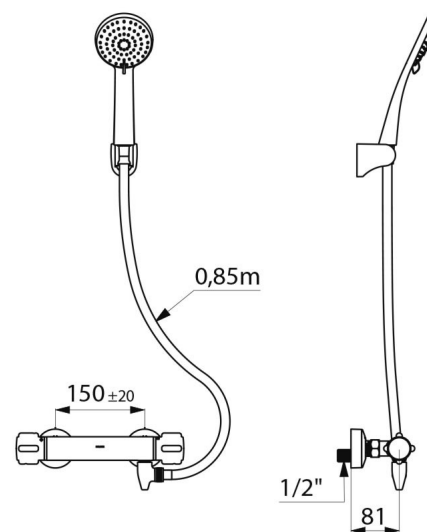

Samoopróżniający, termo. komplet natryskowy SECURITHERM Securitouch

Nr H9739HYG

Dwuuchwytowa bateria termostatyczna

OPIS

Samoopróżniający, termo. komplet natryskowy SECURITHERM Securitouch - Nr H9739HYG

Dwuuchwytowy, termostatyczny komplet natryskowy SECURITHERM z urządzeniem samoopróżniającym.
Bateria natryskowa z antyosadową głowicą termostatyczną.
Bateria z ochroną antyoparzeniową: automatyczne zamknięcie wypływu w przypadku braku wody zimnej.
Ochrona przed „zimnym prysznicem”: automatyczne zamknięcie wypływu w przypadku braku wody ciepłej.
Antyosadowa głowica termostatyczna do regulacji temperatury.
Głowica ceramiczna ¼ obrotu do regulacji wypływu.
Regulacja temperatury od 25°C do 40°C z ogranicznikiem temperatury nastawionym na 38°C.
Możliwość przeprowadzenia dezynfekcji termicznej bez demontażu uchwytu i zamykania dopływu wody zimnej.
Wypływ nastawiony na 9 l/min.
Korpus z chromowanego mosiądzu i pokrętła CLASSIC.
Przyłącze do węża natryskowego ½".
Filtry i zawory zwrotne zintegrowane w przyłączach W¾".
Bateria z mimosrodami ściennymi typu STOP/CHECK ½" Z¾".
Słuchawka natryskowa (nr 813) z chromowanym, ruchomym uchwytem ściennym (nr 845).
Złączka antystagnacyjna WZ½" do automatycznego opróżnienia węża i słuchawki natryskowej (nr 880), montowana między dolnym przyłączem armatury a przyłączem do węża natryskowego.
Bateria przystosowana w szczególności do zakładów opieki zdrowotnej, domów opieki, szpitali i klinik.
Produkt przystosowany do osób niepełnosprawnych.
Bateria natryskowa z 30-letnią gwarancją.

OPIS TECHNICZNY

Samoopróżniający, termo. komplet natryskowy SECURITHERM Securitouch - Nr H9739HYG