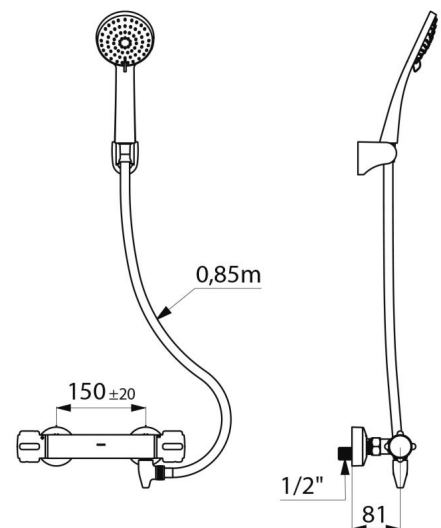

Samoopróżniający, termo. komplet natryskowy SECURITHERM Securitouch

Nr H9739HYG

Dwuuchwytowa bateria termostatyczna

OPIS

Samoopróżniający, termo. komplet natryskowy SECURITHERM Securitouch - Nr H9739HYG

Dwuuchwytowy, termostatyczny komplet natryskowy SECURITHERM z urządzeniem samoopróżniającym.
Bateria natryskowa z antyosadową głowicą termostatyczną.
Bateria z ochroną antyoparzeniową: automatyczne zamknięcie wypływu w przypadku braku wody zimnej.
Ochrona przed „zimnym prysznicem”: automatyczne zamknięcie wypływu w przypadku braku wody ciepłej.
Antyosadowa głowica termostatyczna do regulacji temperatury.
Głowica ceramiczna ¼ obrotu do regulacji wypływu.
Regulacja temperatury od 25°C do 40°C z ogranicznikiem temperatury nastawionym na 38°C.
Możliwość przeprowadzenia dezynfekcji termicznej bez demontażu uchwyty i zamykania dopływu wody zimnej.
Wypływ nastawiony na 9 l/min.
Korpus z chromowanego mosiądzu i pokrętła CLASSIC.
Przyłącze do węża natryskowego ½".
Filtry i zawory zwrotne zintegrowane w przyłączach W¾".
Bateria z mimosrodami ściennymi typu STOP/CHECK ½" Z¾".
Słuchawka natryskowa (nr 813) z chromowanym, ruchomym uchwytem ściennym (nr 845).
Złączka antystagnacyjna WZ½" do automatycznego opróżnienia węża i słuchawki natryskowej (nr 880), montowana między dolnym przyłączem armatury a przyłączem do węża natryskowego.
Bateria przystosowana w szczególności do zakładów opieki zdrowotnej, domów opieki, szpitali i klinik.
Produkt przystosowany do osób niepełnosprawnych.
Bateria natryskowa z 30-letnią gwarancją.

OPIS TECHNICZNY

Samoopróżniający, termo. komplet natryskowy SECURITHERM Securitouch - Nr H9739HYG