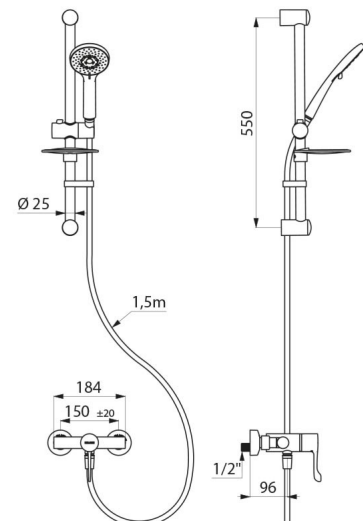

Komplet natryskowy z baterią termostatyczną

Nr H9630KIT

Termostatyczny zestaw natryskowy z baterią bez zaworów zwrotnych

OPIS

Komplet natryskowy z baterią termostatyczną - Nr H9630KIT

Komplet natryskowy z sekwencyjną baterią termostatyczną.
Komplet natryskowy z baterią termostatyczną SECURITHERM.
Sekwencyjna bateria termostatyczna: otwarcie i zamknięcie na wodzie zimnej.
Bateria bez zaworów zwrotnych w przyłączach (ogranicza proliferację bakterii).
Brak ryzyka przepływu krzyżowego między wodą ciepłą a zimną.
Sekwencyjna bateria z ochroną antyoparzeniową: automatyczne zamknięcie wypływu w przypadku braku wody zimnej lub ciepłej.
Antyoparzeniowa izolacja termiczna Securitouch.
Antyosadowa, sekwencyjna głowica termostatyczna.
Regulacja temperatury od wody zimnej do 39°C. Zablokowany na 39°C ogranicznik temperatury.
Możliwość przeprowadzenia dezynfekcji termicznej.
Korpus gładki wewnątrz o małej pojemności na wodę.
Wypływ nastawiony na 9 l/min.
Korpus z chromowanego mosiądzu i uchwyt Higiena L.100.
Dolne przyłącze do węża natryskowego 1/2".
Bateria ścienna z mimośrodami STOP/CHECK 1/2" 3/4".
Produkt przystosowany do zakładów opieki zdrowotnej, domów opieki, szpitali i klinik.

- Słuchawka natryskowa na suwaku (nr 813) na chromowanym drążku natryskowym (nr 821) z mydelniczką i wężem (nr 836T1).
- Obręcz zapobiegająca opadaniu słuchawki natryskowej na posadzkę (nr 830).
- Produkt zgodny z wymaganiami normy NF Médical (dotyczącej środowiska medycznego).

Produkt przystosowany do osób niepełnosprawnych.
30 lat gwarancji.

OPIS TECHNICZNY

Komplet natryskowy z baterią termostatyczną - Nr H9630KIT