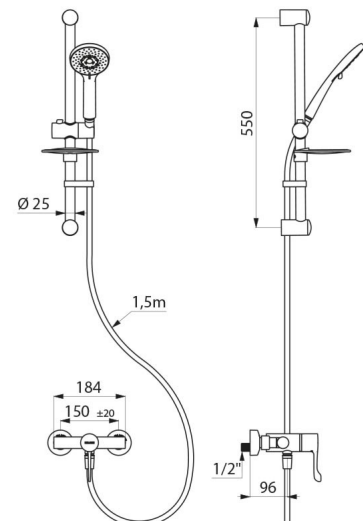

Komplet natryskowy z baterią termostaticzną

Nr H9630KIT

Termostaticzny zestaw natryskowy z baterią bez zaworów zwrotnych

OPIS

Komplet natryskowy z baterią termostaticzną - Nr H9630KIT

Komplet natryskowy z sekwencyjną baterią termostaticzną.
Komplet natryskowy z baterią termostaticzną SECURITHERM.
Sekwencyjna bateria termostaticzna: otwarcie i zamknięcie na wodzie zimnej.
Bateria bez zaworów zwrotnych w przyłączach (ogranicza proliferację bakterii).
Brak ryzyka przepływu krzyżowego między wodą ciepłą a zimną.
Sekwencyjna bateria z ochroną antyoparzeniową: automatyczne zamknięcie wypływu w przypadku braku wody zimnej lub ciepłej.
Antyoparzeniowa izolacja termiczna Securitouch.
Antyosadowa, sekwencyjna głowica termostaticzna.
Regulacja temperatury od wody zimnej do 39°C. Zablockowany na 39°C ogranicznik temperatury.
Możliwość przeprowadzenia dezynfekcji termicznej.
Korpus gładki wewnątrz o małej pojemności na wodę.
Wypływ nastawiony na 9 l/min.
Korpus z chromowanego mosiądzu i uchwyt Higiena L.100.
Dolne przyłącze do węży natryskowego 1/2".
Bateria ścienna z mimośrodami STOP/CHECK 1/2" 3/4".
Produkt przystosowany do zakładów opieki zdrowotnej, domów opieki, szpitali i klinik.

- Słuchawka natryskowa na suwaku (nr 813) na chromowanym drążku natryskowym (nr 821) z mydelniczką i wężem (nr 836T1).
- Obręcz zapobiegająca opadaniu słuchawki natryskowej na posadzkę (nr 830).
- Produkt zgodny z wymaganiami normy NF Médical (dotyczącej środowiska medycznego).

Produkt przystosowany do osób niepełnosprawnych.
30 lat gwarancji.

OPIS TECHNICZNY

Komplet natryskowy z baterią termostaticzną - Nr H9630KIT