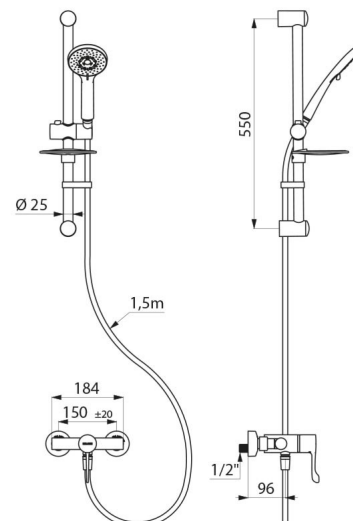

Komplet natryskowy z baterią termostaticzną

Nr H9630KIT

Termostaticzny zestaw natryskowy z baterią bez zaworów zwrotnych

OPIS

Komplet natryskowy z baterią termostaticzną - Nr H9630KIT

Komplet natryskowy z sekwencyjną baterią termostaticzną.
Komplet natryskowy z baterią termostaticzną SECURITHERM.
Sekwencyjna bateria termostaticzna: otwarcie i zamknięcie na wodzie zimnej.
Bateria bez zaworów zwrotnych w przyłączach (ogranicza proliferację bakterii).
Brak ryzyka przepływu krzyżowego między wodą ciepłą a zimną.
Sekwencyjna bateria z ochroną antyoparzeniową: automatyczne zamknięcie wypływu w przypadku braku wody zimnej lub ciepłej.
Antyoparzeniowa izolacja termiczna Securitouch.
Antyosadowa, sekwencyjna głowica termostaticzna.
Regulacja temperatury od wody zimnej do 39°C. Zablockowany na 39°C ogranicznik temperatury.
Możliwość przeprowadzenia dezynfekcji termicznej.
Korpus gładki wewnątrz o małej pojemności na wodę.
Wypływ nastawiony na 9 l/min.
Korpus z chromowanego mosiądzu i uchwyt Higiena L.100.
Dolne przyłącze do węży natryskowego 1/2".
Bateria ścienna z mimośrodami STOP/CHECK 1/2" 3/4".
Produkt przystosowany do zakładów opieki zdrowotnej, domów opieki, szpitali i klinik.

- Słuchawka natryskowa na suwaku (nr 813) na chromowanym drążku natryskowym (nr 821) z mydelniczką i wężem (nr 836T1).
- Obręcz zapobiegająca opadaniu słuchawki natryskowej na posadzkę (nr 830).
- Produkt zgodny z wymaganiami normy NF Médical (dotyczącej środowiska medycznego).

Produkt przystosowany do osób niepełnosprawnych.
30 lat gwarancji.

OPIS TECHNICZNY

Komplet natryskowy z baterią termostaticzną - Nr H9630KIT