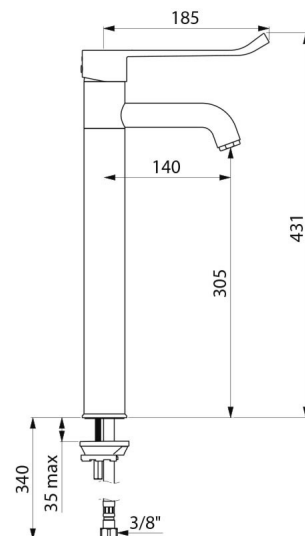

Bateria do zlewu z regulatorem ciśnienia SECURITHERM EP

Nr 2565T3EP

Jednouchwytowa bateria jednootworowa z głowicą EP

OPIS

Bateria do zlewu z regulatorem ciśnienia SECURITHERM EP - Nr 2565T3EP

Stojąca bateria z regulatorem ciśnienia SECURITHERM do zlewu. Jednouchwytowa bateria jednootworowa z nieruchomą wylewką H.305 L.140. Jednootworowa bateria mechaniczna wyposażona w higieniczne sitko przystosowane do instalacji filtra BIOFIL.

Całkowita ochrona antyoparzeniowa: ograniczony wypływ wody ciepłej w przypadku braku wody zimnej (i odwrotnie).

Stała temperatura bez względu na wahania ciśnienia i natężenia przepływu w instalacji.

Głowica ceramiczna Ø35 z regulatorem ciśnienia i nastawionym ogranicznikiem temperatury maksymalnej.

Korpus i wylewka gładkie wewnątrz (ograniczają nisze bakteryjne).

Możliwość przeprowadzenia w łatwy sposób dezynfekcji termicznej, bez demontażu uchwytu i zamykania dopływu wody zimnej.

Wypływ ograniczony do 9 l/min przy 3 barach.

Korpus i podstawa z chromowanego mosiądzu.

Uchwyt Higiena L.185 do uruchamiania bez kontaktu z dłonią.

Wężyki PEX W3/8" z filtrami i zaworami zwrotnymi.

Mocowanie wzmocnione 2 trzpieniami z Inoxy.

Bateria mechaniczna z regulatorem ciśnienia przystosowana w szczególności do placówek opieki zdrowotnej, domów opieki, szpitali i klinik.

Bateria jednootworowa przystosowana do osób niepełnosprawnych.

Bateria z 30-letnią gwarancją.

OPIS TECHNICZNY

Bateria do zlewu z regulatorem ciśnienia SECURITHERM EP - Nr 2565T3EP

Przyłącze	W3/8"
Technologia	Bateria SECURITHERM EP
Wysokość	431 mm
Wysokość wylewki	305 mm
Długość wylewki	140 mm
Wypływ	9 l/min przy 3 barach
Ogranicznik temperatury	TAK
Wykończenie	Chromowany mosiądz
Standardy	ACS

ZALETY