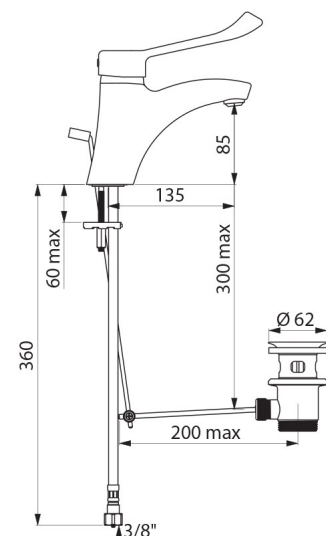

Głowica ceramiczna Ø40 z regulatorem ciśnienia i nastawionym ogranicznikiem temperatury maksymalnej.

Całkowita ochrona antyoparzeniowa: ograniczony wypływ WC w przypadku braku WZ (i odwrotnie).

Stać temperatura bez względu na wahania ciśnienia i przepływu wody w instalacji.

Wypływ ograniczony do 5 l/min przy 3 barach.

Uchwyt Higiena L.150.

Ergonomiczne ciągnadło i korek 1¼" z mosiądzu.

Wężyki PEX W3/8" z zaworami zwrotnymi i filtrami.

Mocowanie wzmacnione 2 trzpieniami z Inoxy.

Bateria z 30-letnią gwarancją.

OPIS TECHNICZNY

Bateria z regulatorem ciśnienia SECURITHERM EP do umywalki - Nr 2520LEP

Przyłącze	W3/8"
Technologia	Bateria mechaniczna SECURITHERM EP
Wysokość	185 mm
Wysokość wylewki	85 mm
Długość wylewki	135 mm
Wypływ	5 l/min przy 3 barach
Ogranicznik temperatury	TAK
Wykończenie	Chromowany mosiądz
Standardy	ACS   
Gwarancja	

ZALETY

Ograniczony wypływ WC w przypadku braku WZ

EP: ogranicza wahania temperatury

Higiena: higieniczne wyjście BIOSAFE bez sitka

Uchwyt Higiena, uruchamianie bez kontaktu z dłonią

Dostępne części