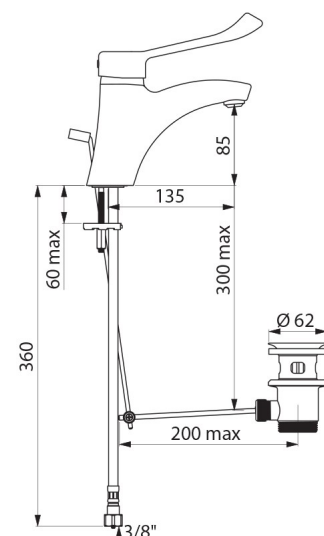

Głowica ceramiczna Ø40 z regulatorem ciśnienia i nastawionym ogranicznikiem temperatury maksymalnej.

Całkowita ochrona antyoparzeniowa: ograniczony wypływ WC w przypadku braku WZ (i odwrotnie).

Stać temperatura bez względu na wahania ciśnienia i przepływu wody w instalacji.

Wypływ ograniczony do 5 l/min przy 3 barach.

Uchwyt Higiena L.150.

Ergonomiczne ciągnadło i korek 1¼" z mosiądzu.

Wężyki PEX W3/8" z zaworami zwrotnymi i filtrami.

Mocowanie wzmacnione 2 trzpieniami z Inoxy.

Bateria z 30-letnią gwarancją.

OPIS TECHNICZNY

Bateria z regulatorem ciśnienia SECURITHERM EP do umywalki - Nr 2520LEP

Przyłącze	W3/8"
Technologia	Bateria mechaniczna SECURITHERM EP
Wysokość	185 mm
Wysokość wylewki	85 mm
Długość wylewki	135 mm
Wypływ	5 l/min przy 3 barach
Ogranicznik temperatury	TAK
Wykończenie	Chromowany mosiądz
Standardy	ACS   
Gwarancja	

ZALETY

Ograniczony wypływ WC w przypadku braku WZ

EP: ogranicza wahania temperatury

Higiena: higieniczne wyjście BIOSAFE bez sitka

Uchwyt Higiena, uruchamianie bez kontaktu z dłonią

Dostępne części