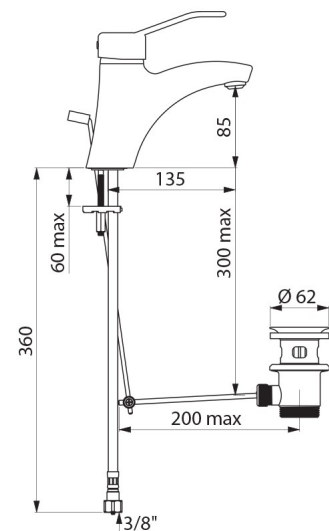

Bateria z regulatorem ciśnienia SECURITHERM EP do umywalki

Nr 2520EP

Jednootworowa bateria mechaniczna H.85 L.135, uchwyt ażurowy

OPIS

Bateria z regulatorem ciśnienia SECURITHERM EP do umywalki - Nr 2520EP

Jednootworowa bateria przystosowana do osób niepełnosprawnych.

Bateria z 30-letnią gwarancją.

OPIS TECHNICZNY

Bateria z regulatorem ciśnienia SECURITHERM EP do umywalki - Nr 2520EP

Przyłącze	W3/8"
Technologia	Bateria mechaniczna SECURITHERM EP
Wysokość	165 mm
Wysokość wylewki	85 mm
Długość wylewki	135 mm
Wypływ	5 l/min przy 3 barach
Ogranicznik temperatury	TAK
Wykończenie	Chromowany mosiądz
Standardy	ACS   
Gwarancja	

ZALETY

Ograniczony wypływ WC w przypadku braku WZ

EP: ogranicza wahania temperatury

Higiena: higieniczne wyjście BIOSAFE bez sitka

Ergonomia: uchwyt ażurowy ułatwiający chwycenie

Dostępne części