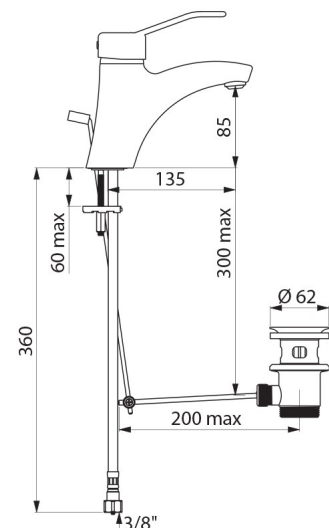

### OPIS TECHNICZNY

**Bateria z regulatorem ciśnienia SECURITHERM EP do umywalki - Nr 2520EP**

Przyłącze	W3/8"
Technologia	Bateria mechaniczna SECURITHERM EP
Wysokość	165 mm
Wysokość wylewki	85 mm
Długość wylewki	135 mm
Wypływ	5 l/min przy 3 barach
Ogranicznik temperatury	TAK
Wykończenie	Chromowany mosiądz
Standardy	ACS   
Gwarancja	

### ZALETY

Ograniczony wypływ WC w przypadku braku WZ

EP: ogranicza wahania temperatury

Higiena: higieniczne wyjście BIOSAFE bez sitka

Ergonomia: uchwyt ażurowy ułatwiający chwycenie

---

Dostępne części