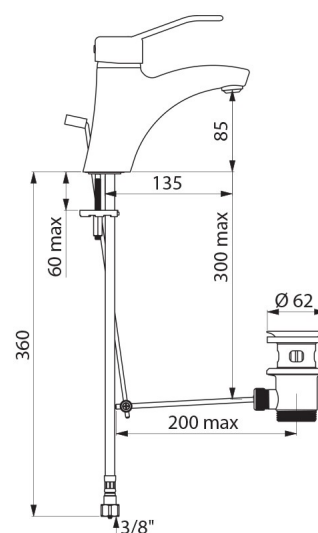

Bateria z regulatorem ciśnienia SECURITHERM EP do umywalki

Nr 2520EP

Jednootworowa bateria mechaniczna H.85 L.135, uchwyt ażurowy

OPIS

Bateria z regulatorem ciśnienia SECURITHERM EP do umywalki - Nr 2520EP

Jednootworowa bateria przystosowana do osób niepełnosprawnych.

Bateria z 30-letnią gwarancją.

OPIS TECHNICZNY

Bateria z regulatorem ciśnienia SECURITHERM EP do umywalki - Nr 2520EP

Przyłącze	W3/8"
Technologia	Bateria mechaniczna SECURITHERM EP
Wysokość	165 mm
Wysokość wylewki	85 mm
Długość wylewki	135 mm
Wypływ	5 l/min przy 3 barach
Ogranicznik temperatury	TAK
Wykończenie	Chromowany mosiądz
Standardy	ACS   
Gwarancja	

ZALETY

Ograniczony wypływ WC w przypadku braku WZ

EP: ogranicza wahania temperatury

Higiena: higieniczne wyjście BIOSAFE bez sitka

Ergonomia: uchwyt ażurowy ułatwiający chwycenie

Dostępne części