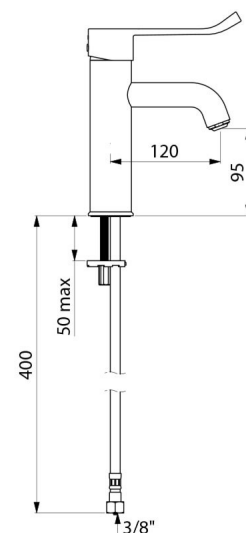

Bateria z regulatorem ciśnienia SECURITHERM EP do umywalki

Nr 2721LEP

Jednootworowa bateria mechaniczna H.95 L.120

OPIS

Bateria z regulatorem ciśnienia SECURITHERM EP do umywalki - Nr 2721LEP

Mechaniczna bateria stojąca z regulatorem ciśnienia do umywalki. Bateria jednootworowa z zagiętą wylewką H.95 L.120 wyposażoną w higieniczne wyjście BIOSAFE.

Wylewka przystosowana do montażu filtra BIOFIL. Głowica ceramiczna z regulatorem ciśnienia Ø35 z nastawionym ogranicznikiem temperatury maksymalnej.

Ochrona antyoparzeniowa: ograniczenie wypływu wody ciepłej w przypadku braku wody zimnej (i odwrotnie).

Stała temperatura wody bez względu na wahania ciśnienia i natężenia przepływu w instalacji.

Korpus i wylewka gładkie wewnątrz (ograniczają nisze bakteryjne). Możliwość przeprowadzenia w łatwy sposób dezynfekcji termicznej bez potrzeby demontażu uchwyty ani odcinania dopływu wody zimnej.

Wypływ ograniczony do 5 l/min przy 3 barach.

Obsługa za pomocą uchwyty Higiena L.150.

Bez ciągnadła i korka.

Wężyki PEX W3/8" z filtrami i zaworami zwrotnymi.

Mocowanie wzmocnione 2 trzpieniami z Inoxy.

Bateria mechaniczna z regulatorem ciśnienia SECURITHERM przystosowana w szczególności do placówek opieki zdrowotnej, domów opieki, szpitali i klinik.

Jednootworowa bateria przystosowana do osób niepełnosprawnych.

Bateria z 30-letnią gwarancją.

Model dostępny również w wersji z miedzianymi rurkami zasilającymi.

OPIS TECHNICZNY

Bateria z regulatorem ciśnienia SECURITHERM EP do umywalki - Nr 2721LEP

Przyłącze	W3/8"
Technologia	Bateria mechaniczna SECURITHERM EP
Wysokość wylewki	95 mm
Długość wylewki	120 mm
Wypływ	5 l/min przy 3 barach
Ogranicznik temperatury	TAK
Wykończenie	Chromowany mosiądz
Standardy	

ZALETY