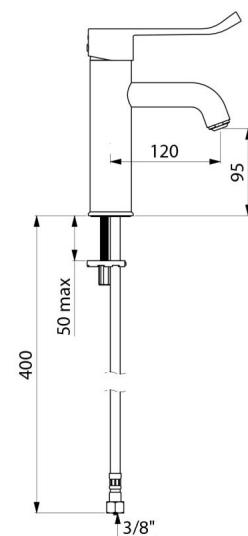

Bateria z regulatorem ciśnienia SECURITHERM EP do umywalki

Nr 2721LEP

Jednootworowa bateria mechaniczna H.95 L.120

OPIS

Bateria z regulatorem ciśnienia SECURITHERM EP do umywalki - Nr 2721LEP

Mechaniczna bateria stojąca z regulatorem ciśnienia do umywalki. Bateria jednootworowa z zagiętą wylewką H.95 L.120 wyposażoną w higieniczne wyjście BIOSAFE.

Wylewka przystosowana do montażu filtra BIOFIL. Głowica ceramiczna z regulatorem ciśnienia Ø35 z nastawionym ogranicznikiem temperatury maksymalnej.

Ochrona antyoparzeniowa: ograniczenie wypływu wody ciepłej w przypadku braku wody zimnej (i odwrotnie).

Stała temperatura wody bez względu na wahania ciśnienia i natężenia przepływu w instalacji.

Korpus i wylewka gładkie wewnątrz (ograniczają nisze bakteryjne). Możliwość przeprowadzenia w łatwy sposób dezynfekcji termicznej bez potrzeby demontażu uchwyty ani odcinania dopływu wody zimnej.

Wypływ ograniczony do 5 l/min przy 3 barach.

Obsługa za pomocą uchwyty Higiena L.150.

Bez ciągałki i korka.

Wężyki PEX W3/8" z filtrami i zaworami zwrotnymi.

Mocowanie wzmocnione 2 trzpieniami z Inoxy.

Bateria mechaniczna z regulatorem ciśnienia SECURITHERM przystosowana w szczególności do placówek opieki zdrowotnej, domów opieki, szpitali i klinik.

Jednootworowa bateria przystosowana do osób niepełnosprawnych.

Bateria z 30-letnią gwarancją.

Model dostępny również w wersji z miedzianymi rurkami zasilającymi.

OPIS TECHNICZNY

Bateria z regulatorem ciśnienia SECURITHERM EP do umywalki - Nr 2721LEP

Przyłącze	W3/8"
Technologia	Bateria mechaniczna SECURITHERM EP
Wysokość wylewki	95 mm
Długość wylewki	120 mm
Wypływ	5 l/min przy 3 barach
Ogranicznik temperatury	TAK
Wykończenie	Chromowany mosiądz
Standardy	ACS

ZALETY