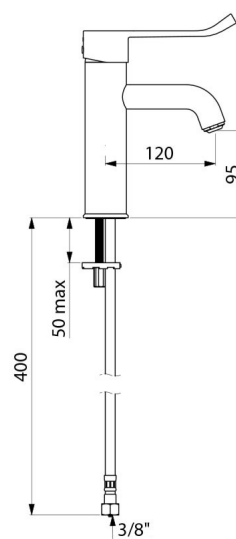

Bateria z regulatorem ciśnienia SECURITHERM EP do umywalki

Nr 2721LEP

Jednootworowa bateria mechaniczna H.95 L.120

OPIS

Bateria z regulatorem ciśnienia SECURITHERM EP do umywalki - Nr 2721LEP

Mechaniczna bateria stojąca z regulatorem ciśnienia do umywalki. Bateria jednootworowa z zagiętą wylewką H.95 L.120 wyposażoną w higieniczne wyjście BIOSAFE.

Wylewka przystosowana do montażu filtra BIOFIL.

Główica ceramiczna z regulatorem ciśnienia Ø35 z nastawionym ogranicznikiem temperatury maksymalnej.

Ochrona antyoparzeniowa: ograniczenie wypływu wody ciepłej w przypadku braku wody zimnej (i odwrotnie).

Stała temperatura wody bez względu na wahania ciśnienia i natężenia przepływu w instalacji.

Korpus i wylewka gładkie wewnątrz (ograniczają nisze bakteryjne).

Możliwość przeprowadzenia w łatwy sposób dezynfekcji termicznej bez potrzeby demontażu uchwyty ani odcinania dopływu wody zimnej.

Wypływ ograniczony do 5 l/min przy 3 barach.

Obsługa za pomocą uchwyty Higiena L.150.

Bez ciągnadła i korka.

Wężyki PEX W3/8" z filtrami i zaworami zwrotnymi.

Mocowanie wzmocnione 2 trzpieniami z Inoxy.

Bateria mechaniczna z regulatorem ciśnienia SECURITHERM przystosowana w szczególności do placówek opieki zdrowotnej, domów opieki, szpitali i klinik.

Jednootworowa bateria przystosowana do osób niepełnosprawnych.

Bateria z 30-letnią gwarancją.

Model dostępny również w wersji z miedzianymi rurkami zasilającymi.

OPIS TECHNICZNY

Bateria z regulatorem ciśnienia SECURITHERM EP do umywalki - Nr 2721LEP

Przyłącze	W3/8"
Technologia	Bateria mechaniczna SECURITHERM EP
Wysokość wylewki	95 mm
Długość wylewki	120 mm
Wypływ	5 l/min przy 3 barach
Ogranicznik temperatury	TAK
Wykończenie	Chromowany mosiądz
Standardy	ACS

ZALETY