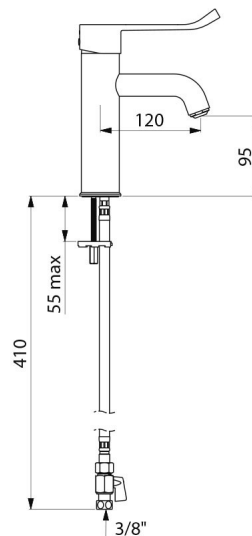

Bateria z regulatorem ciśnienia do umywalki SECURITHERM EP BIOCLIP

Nr 2821LEP

Jednootw., mechaniczna bateria zatraskowa H.95 L.120, uchwyt Higiena

OPIS

Bateria z regulatorem ciśnienia do umywalki SECURITHERM EP BIOCLIP - Nr 2821LEP

Stojąca bateria mechaniczna z regulatorem ciśnienia do umywalki. Bateria mechaniczna BIOCLIP: armatura całkowicie odpinana do czyszczenia i dezynfekcji.

Wylewka przystosowana do montażu filtra BIOFIL. Bateria jednootworowa z prostą wylewką H.95 L.120 oraz higienicznym wyjściem BIOSAFE.

Wylewka przystosowana do montażu filtra BIOFIL. Głowica ceramiczna Ø35 z regulatorem ciśnienia i nastawionym ogranicznikiem temperatury maksymalnej.

Możliwość przeprowadzenia w łatwy sposób dezynfekcji termicznej, bez demontażu uchwyty i zamykania zasilania wody zimnej. Całkowita ochrona antyoparzeniowa: ograniczony wypływ WC w przypadku braku WZ (i na odwrót).

Stała temperatura bez względu na wahania ciśnienia i przepływu wody w instalacji.

Korpus i wylewka gładkie wewnątrz o małej pojemności. Wypływ ograniczony do 5 l/min przy 3 barach.

Uchwyt Higiena L.150.

Bez ciągadła i korka.

Wężyki PEX W3/8" z zaworami odcinającymi.

Filtry i zawory zwrotne.

Mocowanie wzmacnione 2 trzpieniami z Inoxy.

Bateria mechaniczna z regulatorem ciśnienia SECURITHERM przystosowana w szczególności do placówek opieki zdrowotnej, domów opieki, szpitali i klinik.

Jednootworowa bateria przystosowana do osób niepełnosprawnych.

Bateria z 30-letnią gwarancją.

OPIS TECHNICZNY

Bateria z regulatorem ciśnienia do umywalki SECURITHERM EP BIOCLIP - Nr 2821LEP