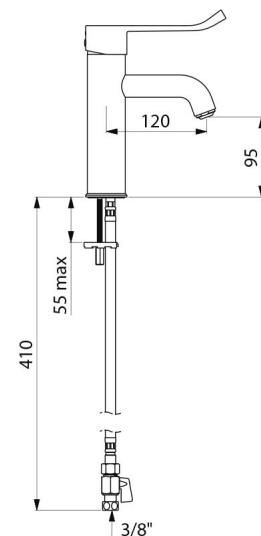

Bateria z regulatorem ciśnienia do umywalki SECURITHERM EP BIOCLIP

Nr 2821LEP

Jednootw., mechaniczna bateria zatraskowa H.95 L.120, uchwyt Higiena

OPIS

Bateria z regulatorem ciśnienia do umywalki SECURITHERM EP BIOCLIP - Nr 2821LEP

Stojąca bateria mechaniczna z regulatorem ciśnienia do umywalki. Bateria mechaniczna BIOCLIP: armatura całkowicie odpinana do czyszczenia i dezynfekcji.

Wylewka przystosowana do montażu filtra BIOFIL. Bateria jednootworowa z prostą wylewką H.95 L.120 oraz higienicznym wyjściem BIOSAFE.

Wylewka przystosowana do montażu filtra BIOFIL. Głowica ceramiczna Ø35 z regulatorem ciśnienia i nastawionym ogranicznikiem temperatury maksymalnej.

Możliwość przeprowadzenia w łatwy sposób dezynfekcji termicznej, bez demontażu uchwyty i zamykania zasilania wody zimnej. Całkowita ochrona antyoparzeniowa: ograniczony wypływ WC w przypadku braku WZ (i na odwrót).

Stała temperatura bez względu na wahania ciśnienia i przepływu wody w instalacji.

Korpus i wylewka gładkie wewnątrz o małej pojemności.

Wypływ ograniczony do 5 l/min przy 3 barach.

Uchwyt Higiena L.150.

Bez ciągnadła i korka.

Wężyki PEX W3/8" z zaworami odcinającymi.

Filtry i zawory zwrotne.

Mocowanie wzmacnione 2 trzpieniami z Inoxy.

Bateria mechaniczna z regulatorem ciśnienia SECURITHERM przystosowana w szczególności do placówek opieki zdrowotnej, domów opieki, szpitali i klinik.

Jednootworowa bateria przystosowana do osób niepełnosprawnych.

Bateria z 30-letnią gwarancją.

OPIS TECHNICZNY

Bateria z regulatorem ciśnienia do umywalki SECURITHERM EP BIOCLIP - Nr 2821LEP