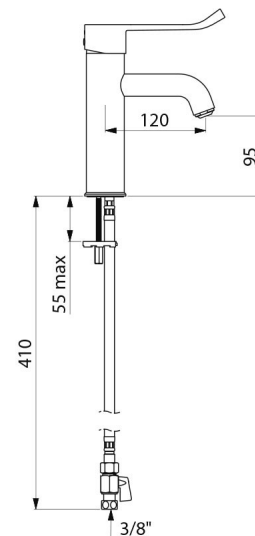

Bateria z regulatorem ciśnienia do umywalki SECURITHERM EP BIOCLIP

Nr 2821LEP

Jednootw., mechaniczna bateria zatraskowa H.95 L.120, uchwyt Higiena

OPIS

Bateria z regulatorem ciśnienia do umywalki SECURITHERM EP BIOCLIP - Nr 2821LEP

Stojąca bateria mechaniczna z regulatorem ciśnienia do umywalki. Bateria mechaniczna BIOCLIP: armatura całkowicie odpinana do czyszczenia i dezynfekcji.

Wylewka przystosowana do montażu filtra BIOFIL. Bateria jednootworowa z prostą wylewką H.95 L.120 oraz higienicznym wyjściem BIOSAFE.

Wylewka przystosowana do montażu filtra BIOFIL. Głowica ceramiczna Ø35 z regulatorem ciśnienia i nastawionym ogranicznikiem temperatury maksymalnej.

Możliwość przeprowadzenia w łatwy sposób dezynfekcji termicznej, bez demontażu uchwyty i zamykania zasilania wody zimnej. Całkowita ochrona antyoparzeniowa: ograniczony wypływ WC w przypadku braku WZ (i na odwrót).

Stała temperatura bez względu na wahania ciśnienia i przepływu wody w instalacji.

Korpus i wylewka gładkie wewnątrz o małej pojemności. Wypływ ograniczony do 5 l/min przy 3 barach.

Uchwyt Higiena L.150.

Bez ciągadła i korka.

Wężyki PEX W3/8" z zaworami odcinającymi.

Filtry i zawory zwrotne.

Mocowanie wzmacnione 2 trzpieniami z Innoxu.

Bateria mechaniczna z regulatorem ciśnienia SECURITHERM przystosowana w szczególności do placówek opieki zdrowotnej, domów opieki, szpitali i klinik.

Jednootworowa bateria przystosowana do osób niepełnosprawnych.

Bateria z 30-letnią gwarancją.

OPIS TECHNICZNY

Bateria z regulatorem ciśnienia do umywalki SECURITHERM EP BIOCLIP - Nr 2821LEP