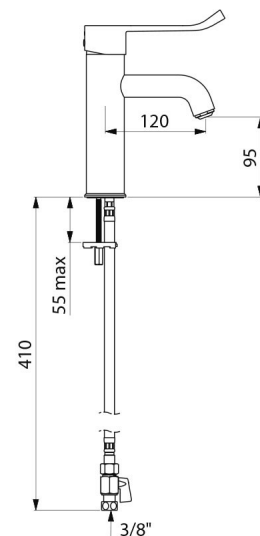

Bateria z regulatorem ciśnienia do umywalki SECURITHERM EP BIOCLIP

Nr 2821LEP

Jednootw., mechaniczna bateria zatraskowa H.95 L.120, uchwyt Higiena

OPIS

Bateria z regulatorem ciśnienia do umywalki SECURITHERM EP BIOCLIP - Nr 2821LEP

Stojąca bateria mechaniczna z regulatorem ciśnienia do umywalki. Bateria mechaniczna BIOCLIP: armatura całkowicie odpinana do czyszczenia i dezynfekcji.

Wylewka przystosowana do montażu filtra BIOFIL. Bateria jednootworowa z prostą wylewką H.95 L.120 oraz higienicznym wyjściem BIOSAFE.

Wylewka przystosowana do montażu filtra BIOFIL. Głowica ceramiczna Ø35 z regulatorem ciśnienia i nastawionym ogranicznikiem temperatury maksymalnej.

Możliwość przeprowadzenia w łatwy sposób dezynfekcji termicznej, bez demontażu uchwytu i zamykania zasilania wody zimnej. Całkowita ochrona antyoparzeniowa: ograniczony wypływ WC w przypadku braku WZ (i na odwrót).

Stała temperatura bez względu na wahania ciśnienia i przepływu wody w instalacji.

Korpus i wylewka gładkie wewnątrz o małej pojemności.

Wypływ ograniczony do 5 l/min przy 3 barach.

Uchwyt Higiena L.150.

Bez ciągadła i korka.

Wężyki PEX W3/8" z zaworami odcinającymi.

Filtry i zawory zwrotne.

Mocowanie wzmacnione 2 trzpieniami z Inoxy.

Bateria mechaniczna z regulatorem ciśnienia SECURITHERM przystosowana w szczególności do placówek opieki zdrowotnej, domów opieki, szpitali i klinik.

Jednootworowa bateria przystosowana do osób niepełnosprawnych.

Bateria z 30-letnią gwarancją.

OPIS TECHNICZNY

Bateria z regulatorem ciśnienia do umywalki SECURITHERM EP BIOCLIP - Nr 2821LEP