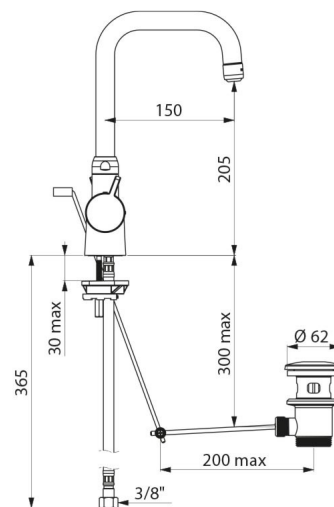

ZALETY

SECURITHERM: Optymalna ochrona antyoparzeniowa

Higiena: gładkie wnętrza ogranicza bakterie

Termostatyczna: całkowita stabilność temperatury

Funkcja dezynfekcji termicznej bez demontażu uchw.