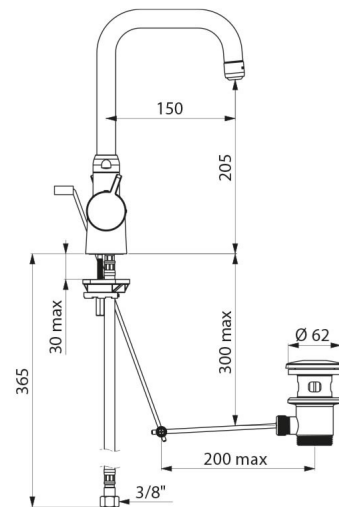

ZALETY

SECURITHERM: Optymalna ochrona antyoparzeniowa

Higiena: gładkie wnętrza ogranicza bakterie

Termostatyczna: całkowita stabilność temperatury

Funkcja dezynfekcji termicznej bez demontażu uchw.