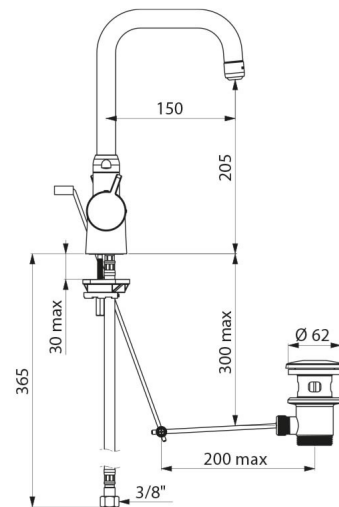

ZALETY

SECURITHERM: Optymalna ochrona antyoparzeniowa

Higiena: gładkie wnętrza ogranicza bakterie

Termostaticzna: całkowita stabilność temperatury

Funkcja dezynfekcji termicznej bez demontażu chw.