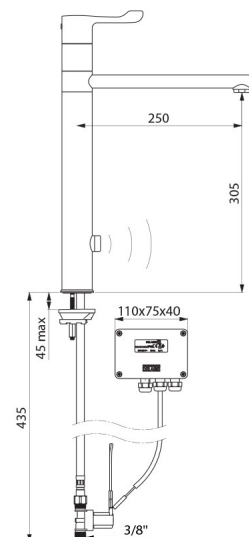

Elektroniczna bateria TEMPOMATIC MIX do zlewu

Nr 20164T4

Wysoka, jednootworowa bateria na podczerwień z ruchomą wylewką

OPIS

Elektroniczna bateria TEMPOMATIC MIX do zlewu - Nr 20164T4

Stojąca bateria elektroniczna do zlewu.
Bateria elektroniczna z wysoką, ruchomą wylewką H.305 L.250.
Niezależna skrzynka elektroniczna IP65.
Zasilanie sieciowe z transformatorem 230/12 V.
Korpus i wylewka gładkie wewnątrz (ograniczają nisze bakteryjne).
Programowane spłukiwanie okresowe (nastawione na około ~60 sekund co 24 h po ostatnim użyciu), aby uniknąć stagnacji wody w instalacji przy braku regularnego uruchamiania.
Wypływ nastawiony na 9 l/min przy 3 barach.
Detekcja obecności na podczerwień, detektor odporny na uderzenia.
Korpus z chromowanego mosiądzu z mocowaniem wzmocnionym 2 trzpieniami z Innoxu.
Regulacja temperatury uchwytem Higiena L.100.
Wężyki PEX z filtrami i elektrozaworami Z3/8".
Antyblokada wypływu.
Elektrozawory przed komorą mieszania się wody.
Produkt zgodny z wymaganiami normy NF Médical (dotyczącej środowiska medycznego).
Bateria jednootworowa przystosowana do zakładów opieki zdrowotnej, domów opieki, szpitali i klinik.
Produkt przystosowany do osób niepełnosprawnych.
Bateria z 30-letnią gwarancją.
Dwa możliwe tryby zamknięcia wypływu:
- tryb standard: wypływ czasowy, automatyczne zamknięcie.
- tryb ON/OFF: zamierzone zamknięcie lub po 30 min wypływu.
Możliwość przeprowadzenia dezynfekcji termicznej.
W trybie ON/OFF detektor należy umieścić obok baterii.

OPIS TECHNICZNY

Elektroniczna bateria TEMPOMATIC MIX do zlewu - Nr 20164T4