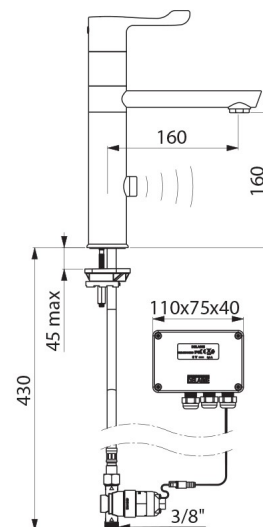

Elektroniczna bateria TEMPOMATIC MIX do umywalki

Nr 20164T1

Wysoka, jednootworowa bateria na podczerwień z ruchomą wylewką

OPIS

Elektroniczna bateria TEMPOMATIC MIX do umywalki - Nr 20164T1

Stojąca bateria elektroniczna do umywalki.
Bateria elektroniczna z wysoką, ruchomą wylewką H.160 L.160.
Niezależna skrzynka elektroniczna IP65.
Zasilanie sieciowe z transformatorem 230/12 V.
Korpus i wylewka gładkie wewnątrz (ograniczają nisze bakteryjne).
Programowane spłukiwanie okresowe (nastawione na około ~60 sekund co 24 h od ostatniego uruchomienia), aby uniknąć stagnacji wody w instalacji przy braku regularnego uruchamiania.
Wypływ ograniczony do 5 l/min przy 3 barach.
Detekcja obecności na podczerwień, detektor odporny na uderzenia.
Korpus z chromowanego mosiądzu z mocowaniem wzmocnionym 2 trzpieniami z Inoxy.
Regulacja temperatury uchwytem Higiena L.100.
Wężyki PEX z filtrami i elektrozaworami Z3/8".
Antyblokada wypływu.
Elektrozawory przed komorą mieszania się wody.
Produkt zgodny z wymaganiami normy NF Médical (dotyczącej środowiska medycznego).
Bateria jednootworowa przystosowana do placówek opieki zdrowotnej, domów opieki, szpitali i klinik.
Produkt przystosowany do osób niepełnosprawnych.
Bateria z 30-letnią gwarancją.
Dwa możliwe tryby zamknięcia wypływu:
- tryb standard: wypływ czasowy, automatyczne zamknięcie.
- tryb ON/OFF: zamknięcie zamierzone lub automatyczne po 30 min wypływu.
Możliwość przeprowadzenia dezynfekcji termicznej.
W trybie ON/OFF detektor należy umieścić obok baterii.

OPIS TECHNICZNY

Elektroniczna bateria TEMPOMATIC MIX do umywalki - Nr 20164T1