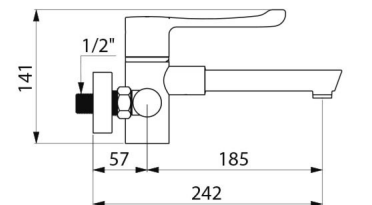

Sekwencyjna, ścienna bateria termostatyczna SECURITHERM do umywalki

Nr H9610S

Sekwencyjna, ścienna bateria termostatyczna

OPIS

Sekwencyjna, ścienna bateria termostatyczna SECURITHERM do umywalki - Nr H9610S

Ścienna, termostatyczna bateria SECURITHERM do zlewu.
Sekuencyjna bateria termostatyczna: otwarcie i zamknięcie na wodzie zimnej. Brak ryzyka przepływu krzyżowego między wodą ciepłą i zimną.
Brak zaworów zwrotnych w przyłączach.
Bateria ścienna dostarczana z 1 jednorazową, zatrzaskową wylewką L.125 z nadającego się do recyklingu Hostaformu®.
Ochrona antyoparzeniowa: automatyczne zamknięcie wypływu w przypadku braku wody zimnej lub ciepłej.
Antyoparzeniowa izolacja termiczna Securitouch.
Antyosadowa, sekwencyjna głowica termostatyczna do sekwencyjnej regulacji wypływu i temperatury.
Regulacja temperatury od wody zimnej do 40°C z zablokowanym na 40°C ogranicznikiem temperatury.
Możliwość przeprowadzenia dezynfekcji termicznej i chemicznej.
Gładkie wewnątrz korpus i wylewka o niewielkiej pojemności.
Wypływ nastawiony na 7 l/min.
Korpus z chromowanego mosiądzu.
Uchwyt Higiena L.146 do uruchamiania bez kontaktu z dłonią.
Bateria z rozstawem 150 mm dostarczana ze standardowymi mimośrodamy Z1/2" Z3/4".
Bateria termostatyczna przystosowana w szczególności do placówek opieki zdrowotnej, domów opieki, szpitali i klinik.
Bateria sekwencyjna przystosowana do osób niepełnosprawnych.
Bateria z 30-letnią gwarancją.

OPIS TECHNICZNY

Sekwencyjna, ścienna bateria termostatyczna SECURITHERM do umywalki - Nr H9610S