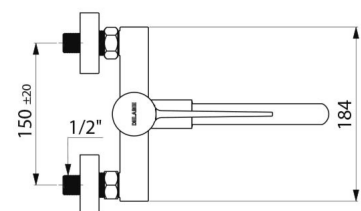

Sekwencyjna, ścienna bateria termostatyczna SECURITHERM do umywalki

Nr H9610S

Sekwencyjna, ścienna bateria termostatyczna

OPIS

Sekwencyjna, ścienna bateria termostatyczna SECURITHERM do umywalki - Nr H9610S

Ścienna, termostatyczna bateria SECURITHERM do zlewu.
Sekuencyjna bateria termostatyczna: otwarcie i zamknięcie na wodzie zimnej. Brak ryzyka przepływu krzyżowego między wodą ciepłą i zimną.
Brak zaworów zwrotnych w przyłączach.
Bateria ścienna dostarczana z 1 jednorazową, zatrzaskową wylewką L.125 z nadającego się do recyklingu Hostaformu®.
Ochrona antyoparzeniowa: automatyczne zamknięcie wypływu w przypadku braku wody zimnej lub ciepłej.
Antyoparzeniowa izolacja termiczna Securitouch.
Antyosadowa, sekwencyjna głowica termostatyczna do sekwencyjnej regulacji wypływu i temperatury.
Regulacja temperatury od wody zimnej do 40°C z zablokowanym na 40°C ogranicznikiem temperatury.
Możliwość przeprowadzenia dezynfekcji termicznej i chemicznej.
Gładkie wewnątrz korpus i wylewka o niewielkiej pojemności.
Wypływ nastawiony na 7 l/min.
Korpus z chromowanego mosiądzu.
Uchwyt Higiena L.146 do uruchamiania bez kontaktu z dłonią.
Bateria z rozstawem 150 mm dostarczana ze standardowymi mimośrodamy Z1/2" Z3/4".
Bateria termostatyczna przystosowana w szczególności do placówek opieki zdrowotnej, domów opieki, szpitali i klinik.
Bateria sekwencyjna przystosowana do osób niepełnosprawnych.
Bateria z 30-letnią gwarancją.

OPIS TECHNICZNY

Sekwencyjna, ścienna bateria termostatyczna SECURITHERM do umywalki - Nr H9610S