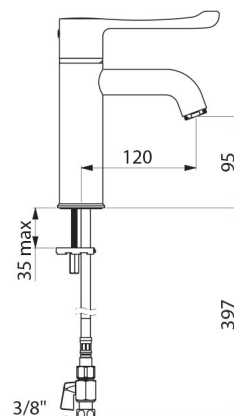

ZALETY

Sekwencyjna: otwarcie/zamknięcie na wodzie zimnej

Maksymalna higiena: brak zaworów zwrotnych

SECURITHERM: optymalna ochrona antyoparzeniowa

Securitouch: antyoparzeniowa izolacja termiczna