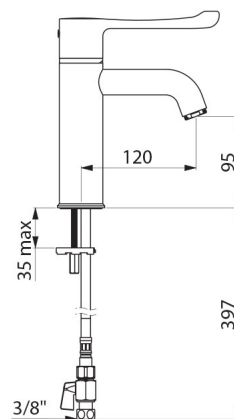

ZALETY

Sekwencyjna: otwarcie/zamknięcie na wodzie zimnej

Maksymalna higiena: brak zaworów zwrotnych

SECURITHERM: optymalna ochrona antyoparzeniowa

Securitouch: antyoparzeniowa izolacja termiczna